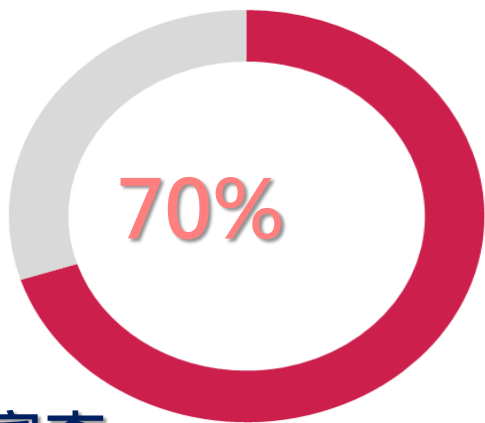

4

重點運動項目成績計算

書面審查

1.必繳:

運動績優資格證明/學歷
(力)/自傳

2.選繳:

歷年成績單/社團參與或幹
部證明/各種競賽獎狀/證照
/其他成果或報告