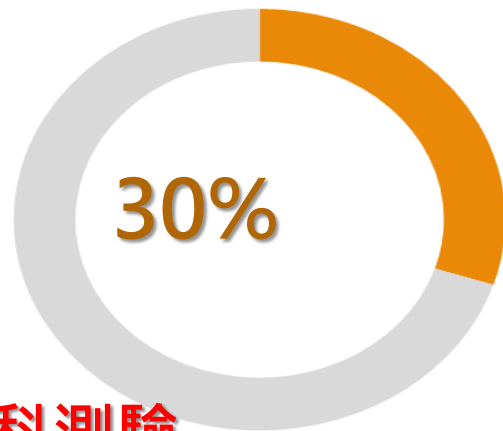

4

重點運動項目成績計算

書面審查

1.必繳:

運動績優資格證明/學歷
(力)/自傳

2.選繳:

歷年成績單/社團參與或幹
部證明/各種競賽獎狀/證照
/其他成果或報告

術科測驗