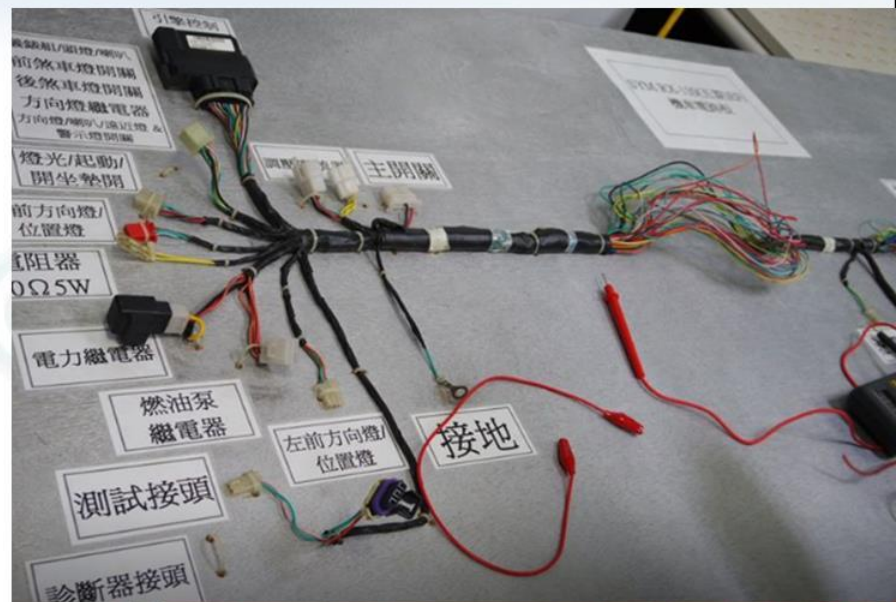

高苑科大產學 合作公司

張旭銘處長

光陽工業股份有限公司

- ◎工作地點:高雄市三民區灣興街35號
- ◎上班時間:輪班:早班07:55時至16:50時;中班16:40時至00:30時;夜班00:20時至08:10時。

- ◎其他福利:伙食付費提供,提供中餐一餐,依出勤日數計、年節禮券、生日禮券、年終獎金、福委會團康活動。
- ◎保險制度:勞保、健保、勞退、團保

CATCHER

可成科技股份有限公司

◎工作地點: