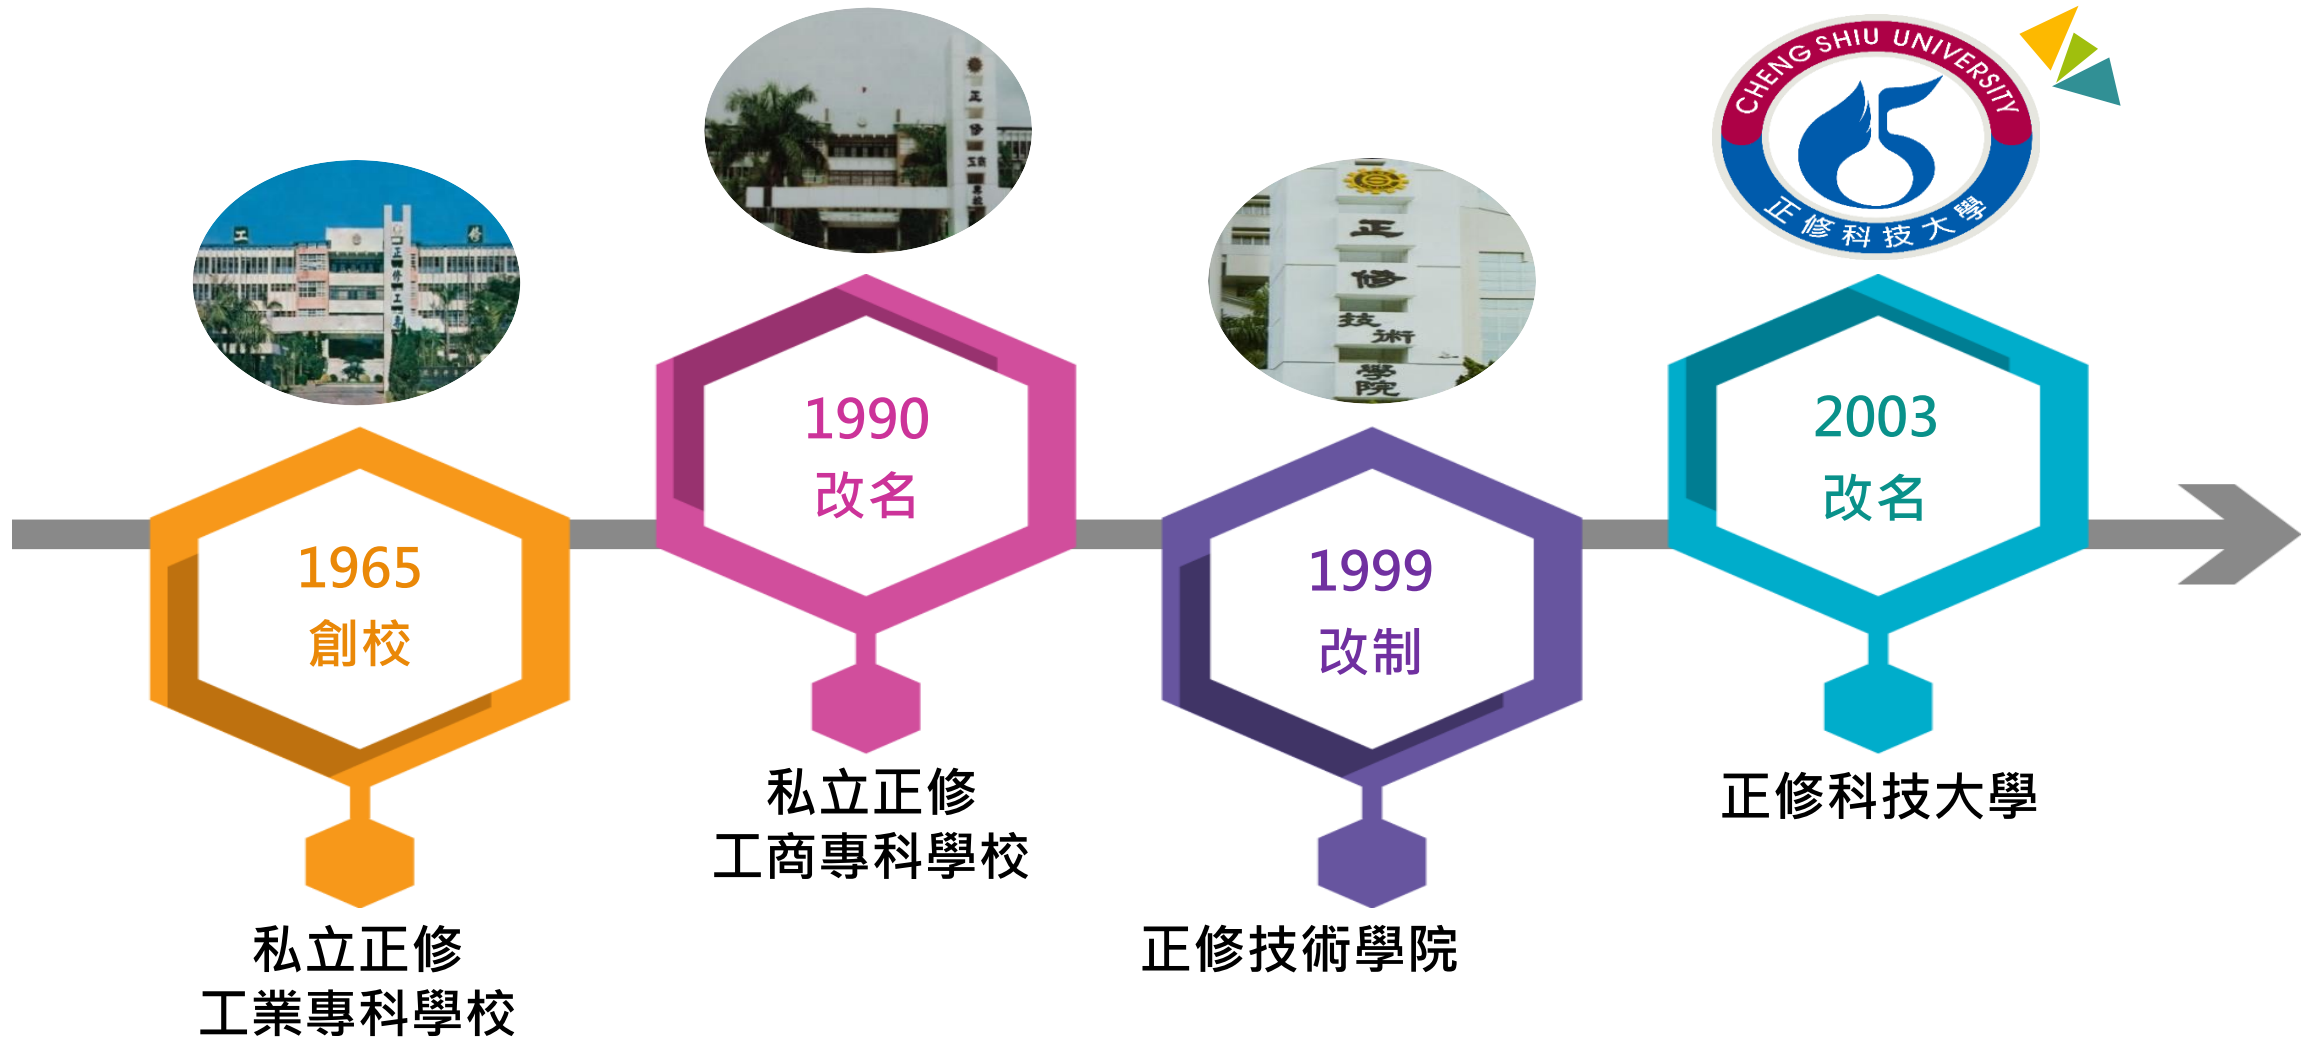

 5-其他介紹  
(學費/獎學金/宿舍...)

CSU  
Create Smart U

CSU  
Creat Smart U

## 正修簡介

正修科技大學創校至今**56**年，校友超過**13萬**餘人，  
成就各行各業菁英，是您值得信賴的品牌。