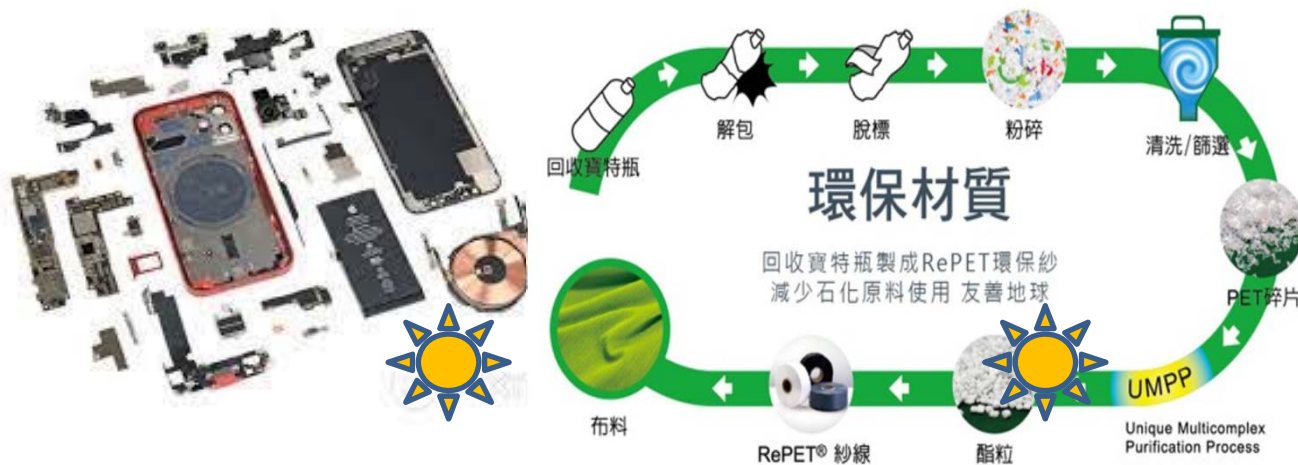

水庫調查與管理
環境影響評估
生態調查等工作

水質檢測技術

自來水供水與管理

自來水處理技術
自來水管理

半導體科技廠
超純水

水資源再生廠

下水道
工程

自來水供水與管理

萬物產品如何循環再利用

循環再利用績優企業

職業工作點

電子廢棄物回收貴金屬

綠色設計與手機拆解循環

各類瓶子回收

嘉南藥理大學-環境資源管理系 簡介

全球暖化救地球