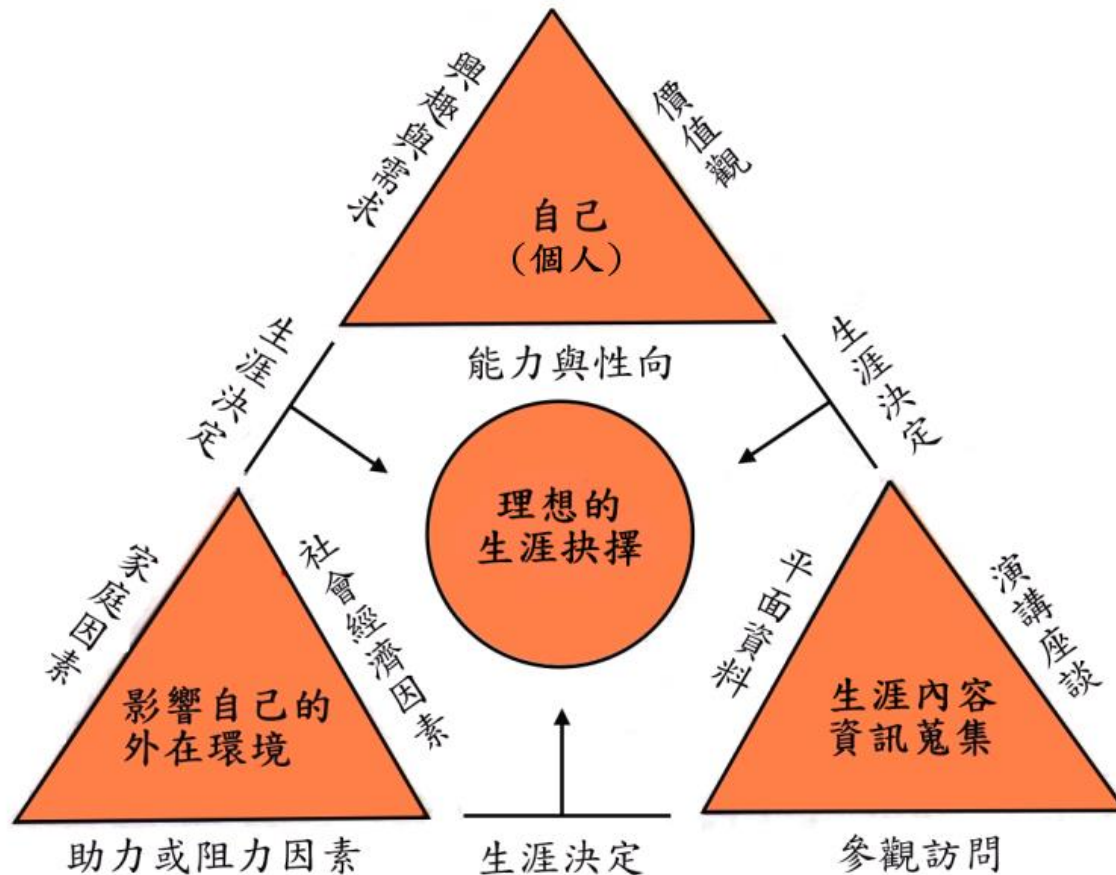

壹、大學選填志願的考量

一個理想的生涯選擇應是個人、生涯內容以及社會環境三方面協調後的一個平衡點。