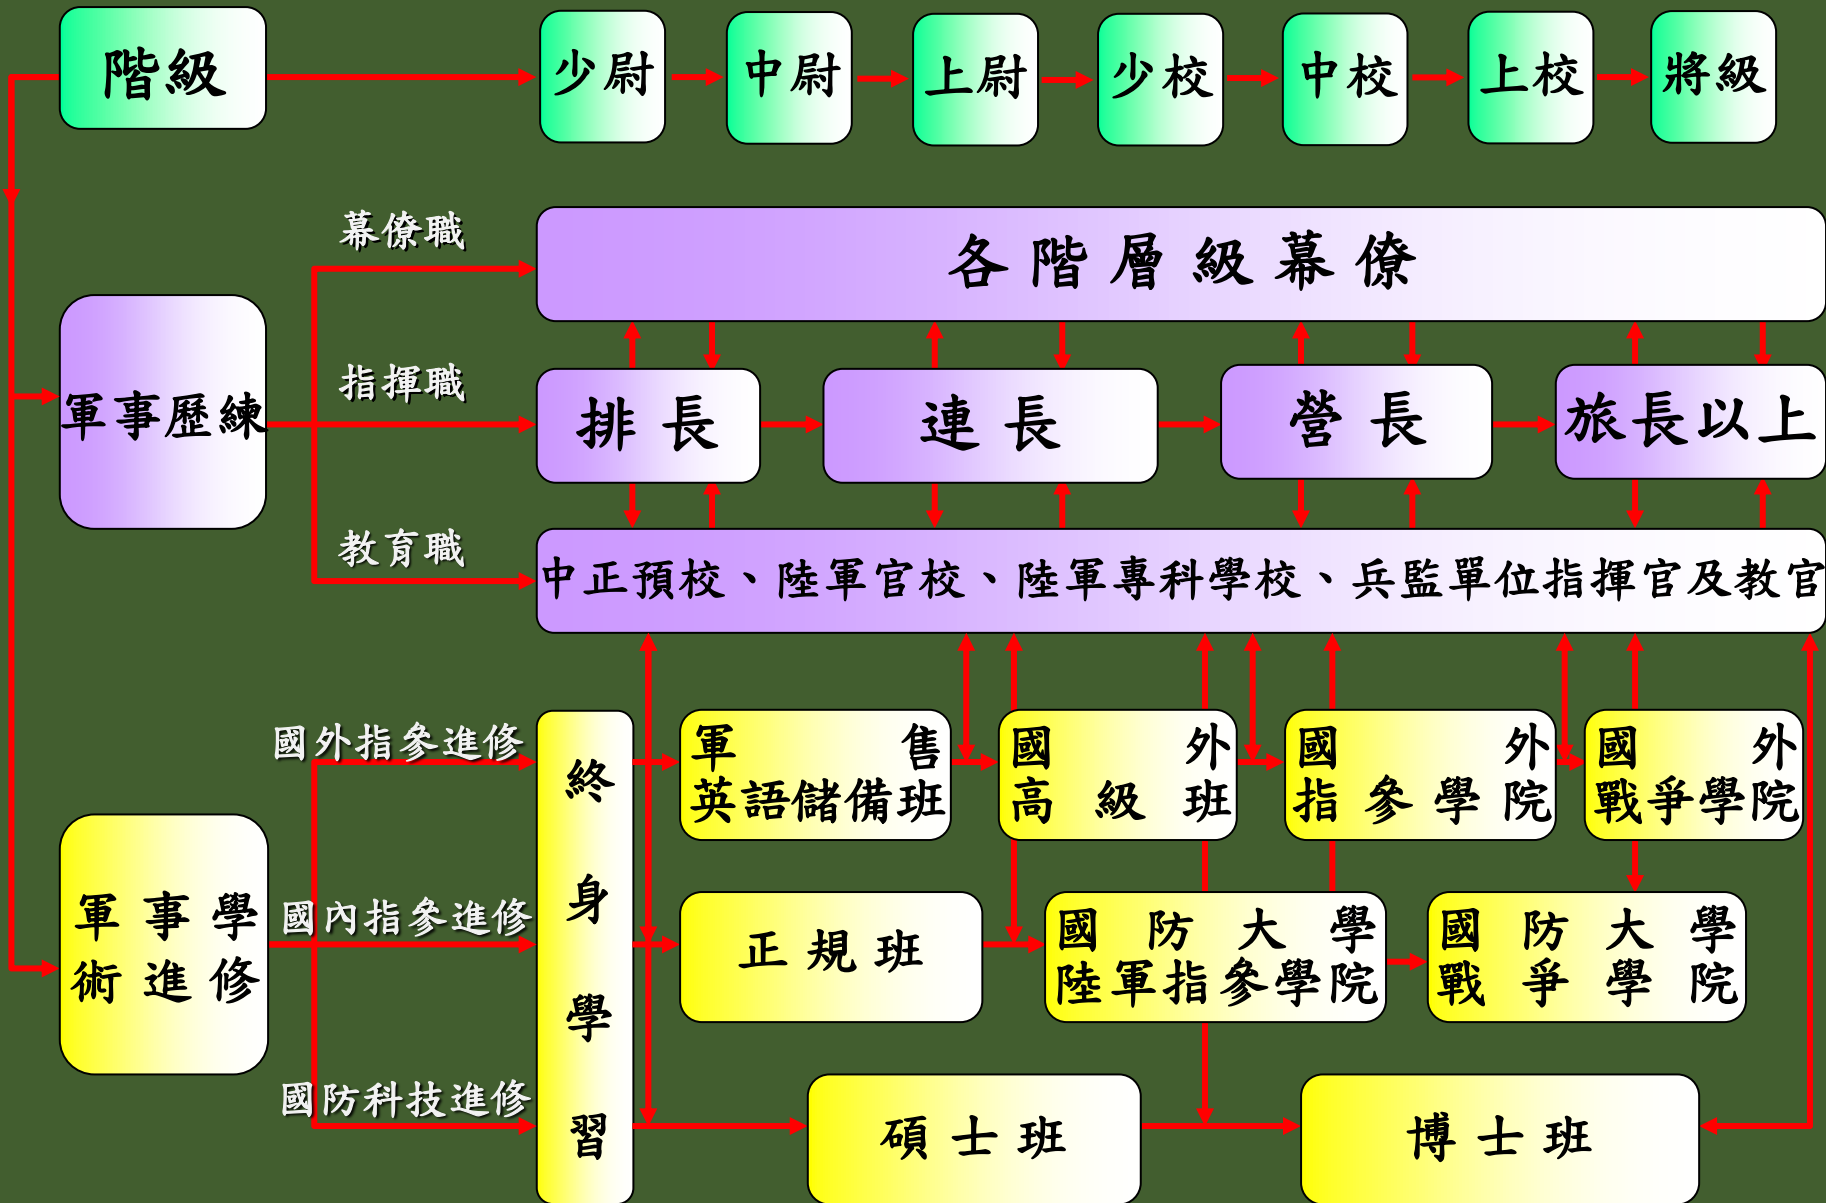

成績標準：統測入學

採計採計國文、英文、數學、專業科目一及專業科目二合計五科

	國文	英文	數學	專一	專二	總級分	就讀學系
理工組	不設標	不設標	不設標	不設標	不設標	各學群五科 後標加總	機械、土木、電機、資訊、 物理、化學、管科系
社會組	不設標	不設標	不設標	不設標	不設標		政治系、管科系
應外系	不設標	均標	不設標	不設標	不設標		應外系

08

職涯發展

08

職涯發展

Rank and Salary Table: