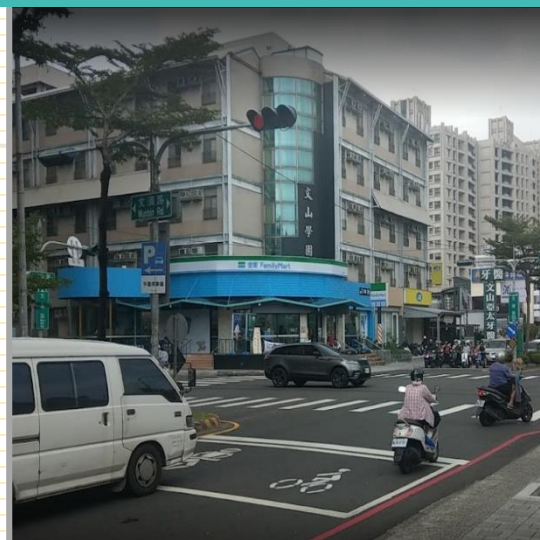

文山宿舍

5層鋼骨結構大樓

524床

2人套房