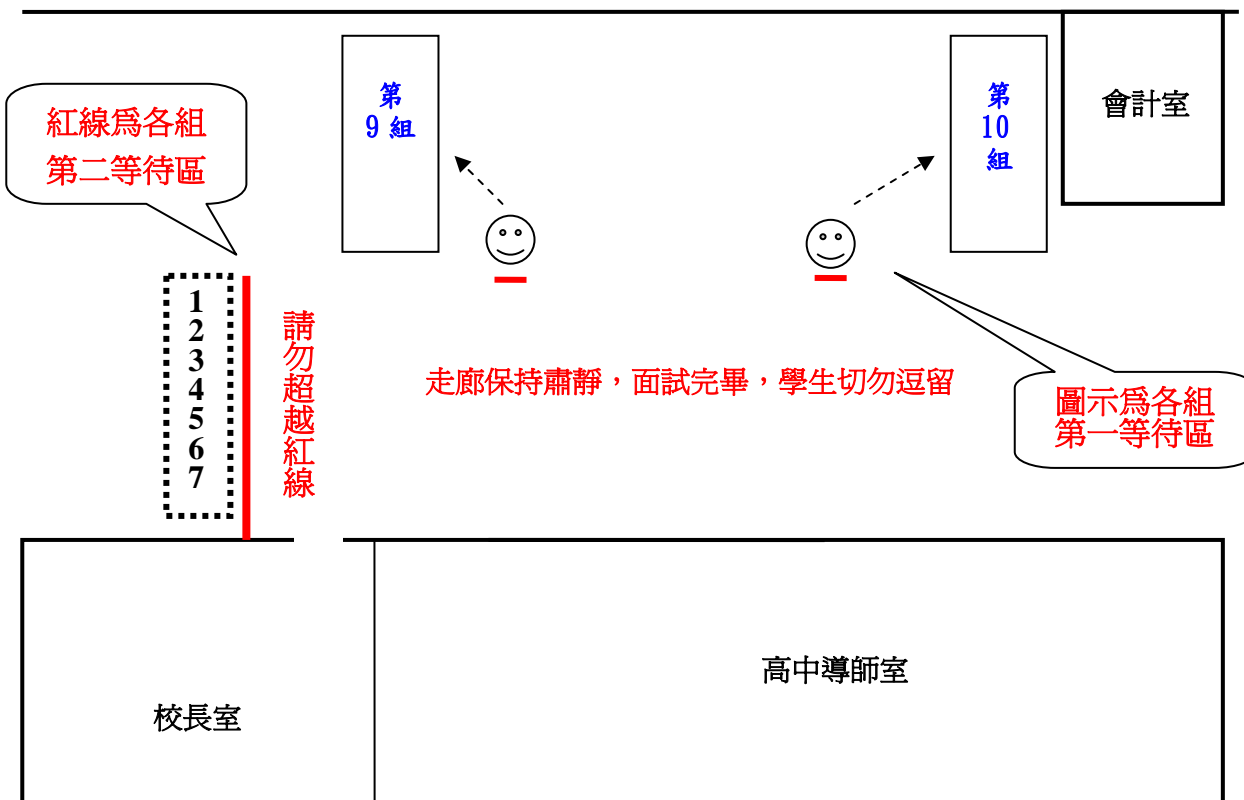

行政大樓三樓面試考場配置圖

說明：

- 1.在各面試組別旁的笑臉圖示 ，為各組第一等待區考生所站位置。
- 2.在校長室外為各組第二等待區考生所站位置，其他面試考生，請在 5 樓視聽教室休息區的指定座位坐好，切勿離開考生休息區，而在走廊喧嘩。
- 3.在第一等待區之各組第一等待考生，請保持安靜，切勿講話，以免影響面試的進行。

輔導室 啓