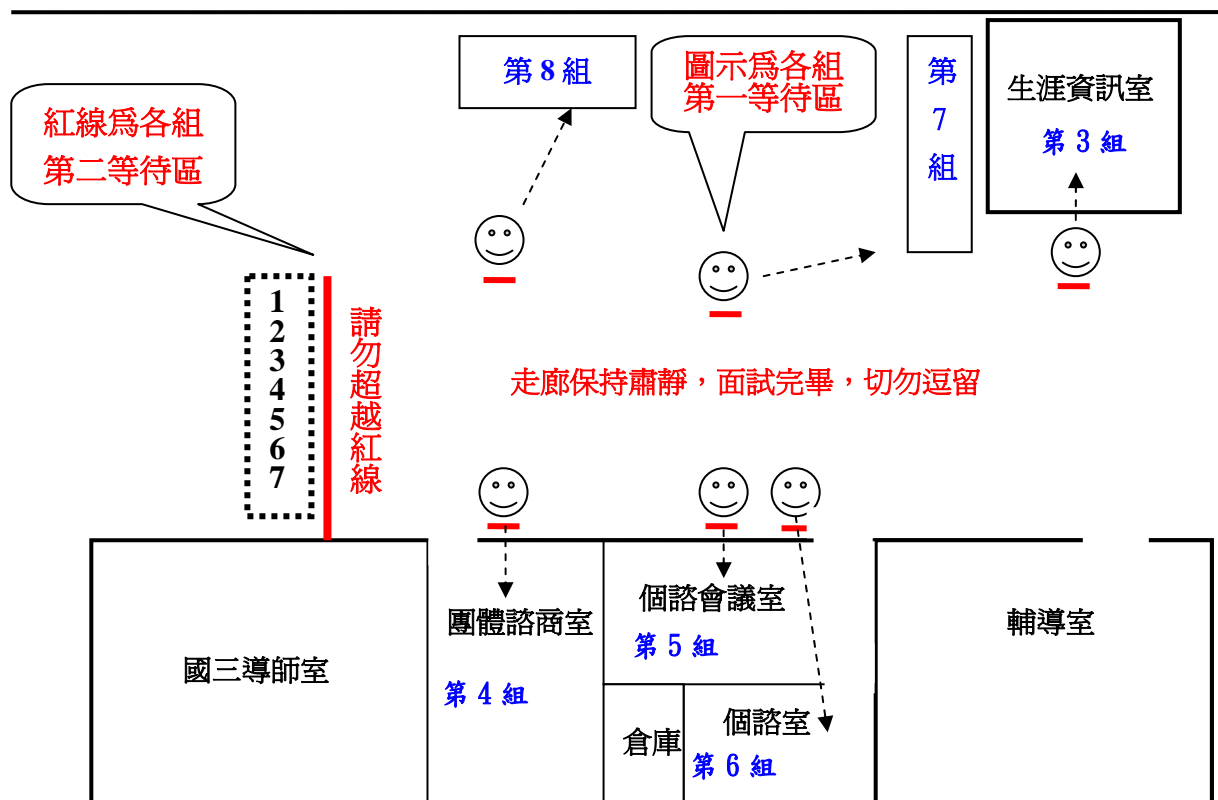

行政大樓四樓面試考場配置圖

說明：

- 1.在各面試組別旁的笑臉圖示 ，為各組第一等待區考生所站位置。
- 2.在國三導師室外為各組第二等待區考生所站位置，其他面試考生，請在 5 樓視聽教室休息區的指定座位坐好，**切勿離開考生休息區，而在走廊喧嘩。**
- 3.在第一等待區之各組第一等待考生，請保持安靜，切勿講話，以免影響面試的進行。

輔導室 啓