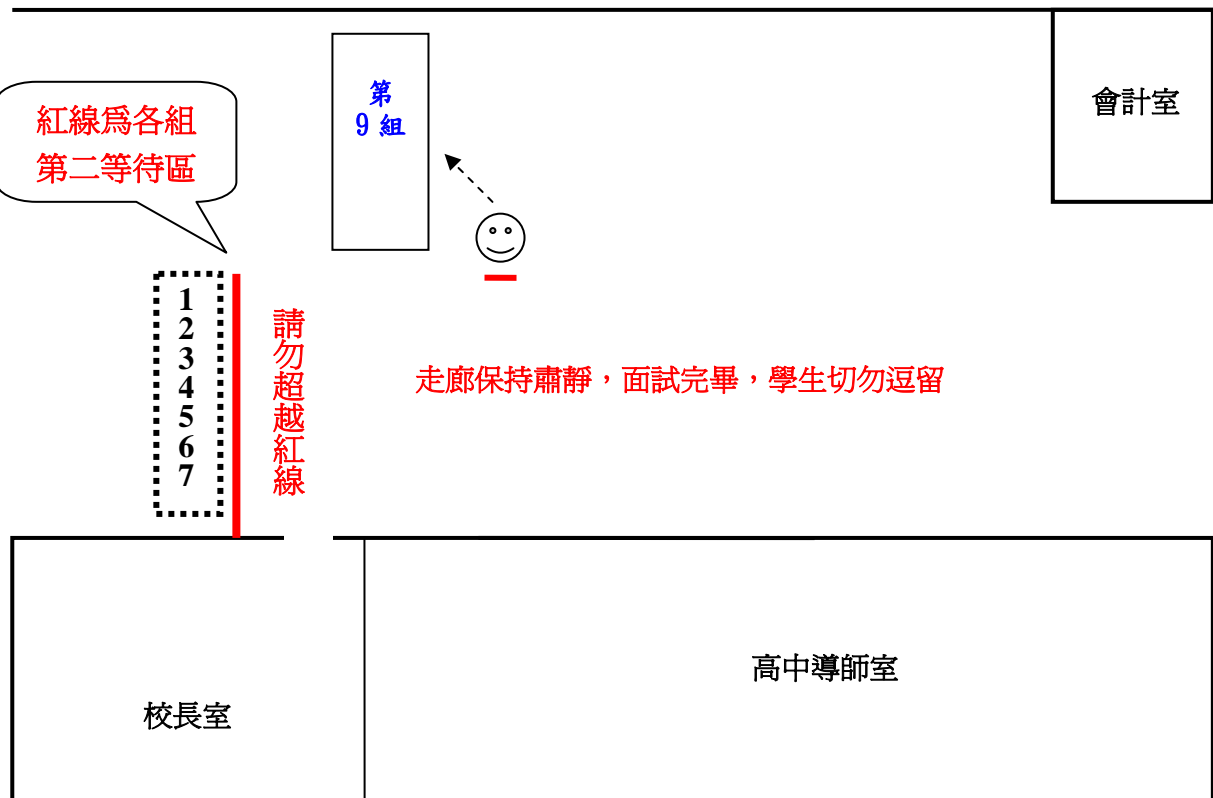

行政大樓三樓面試考場配置圖

說明：

- 1.在各面試組別旁的笑臉圖示 ，為各組第一等待區考生所站位置。
- 2.在校長室外為各組第二等待區考生所站位置，其他面試考生，請在5樓視聽教室休息區的指定座位坐好，切勿離開考生休息區，而在走廊喧嘩。
- 3.在第一等待區之各組第一等待考生，請保持安靜，切勿講話，以免影響面試的進行。

輔導室 啓