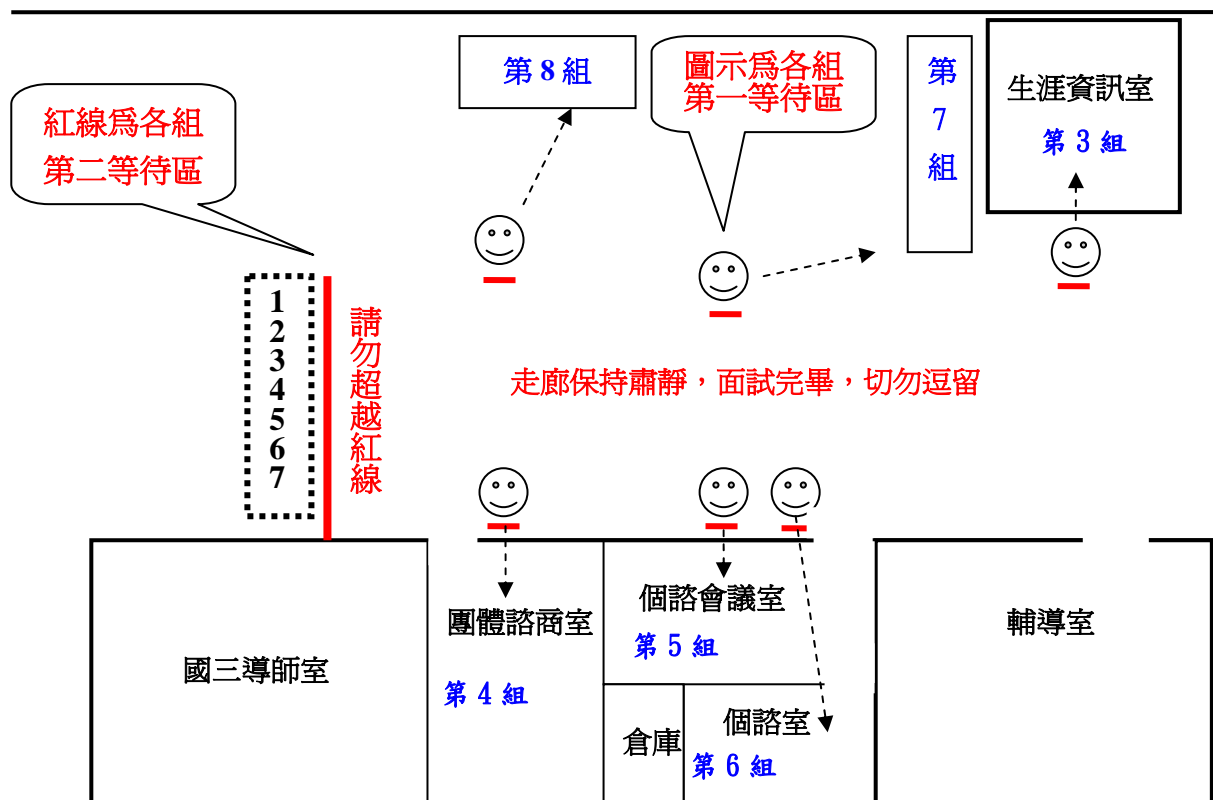

## 行政大樓四樓面試考場配置圖

說明：

- 1.在各面試組別旁的笑臉圖示 ，為各組第一等待區考生所站位置。
- 2.在國三導師室外為各組第二等待區考生所站位置，其他面試考生，請在 5 樓視聽教室休息區的指定座位坐好，切勿離開考生休息區，而在走廊喧嘩。
- 3.在第一等待區之各組第一等待考生，請保持安靜，切勿講話，以免影響面試的進行。

輔導室 啓