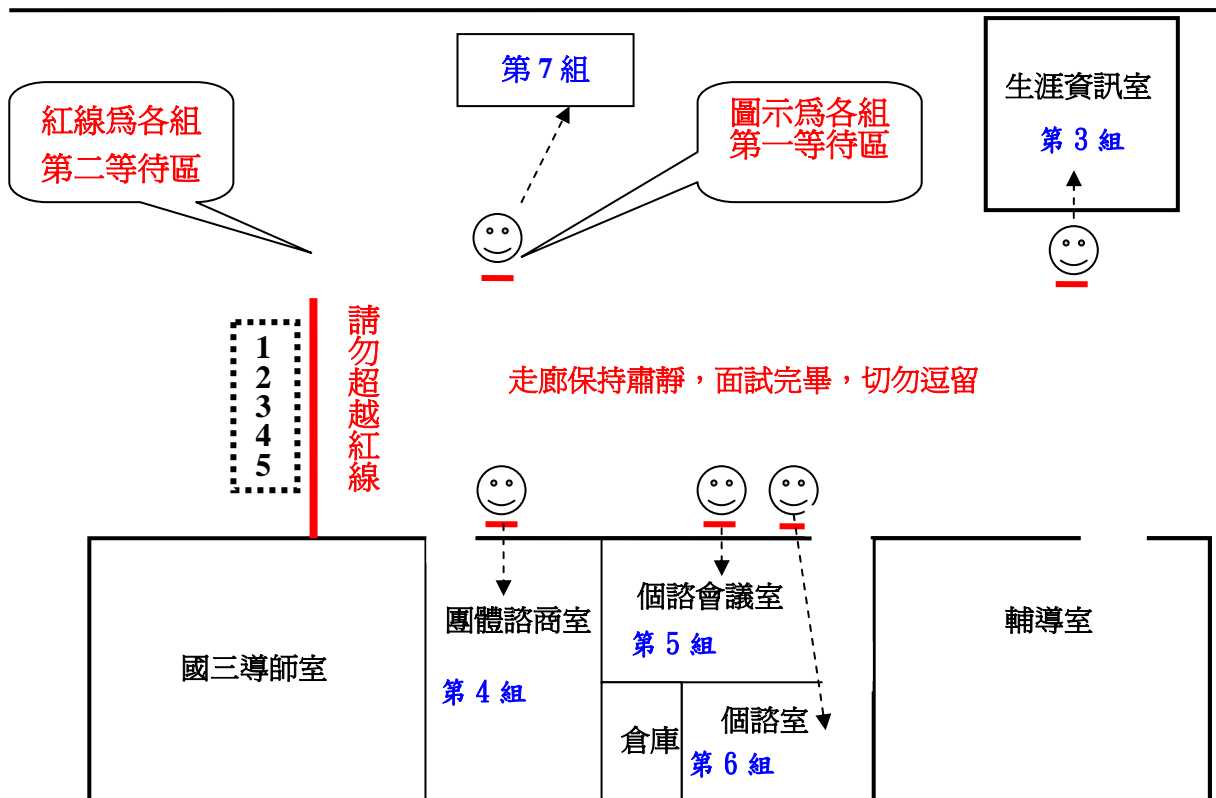

行政大樓四樓面試考場配置圖

說明：

- 1.在各面試組別旁的笑臉圖示 ，為各組第一等待區考生所站位置。
- 2.在國三導師室外為各組第二等待區考生所站位置，其他面試考生，請在5樓視聽教室休息區的指定座位坐好，切勿離開考生休息區，而在走廊喧嘩。
- 3.在第一等待區之各組第一等待考生，請保持安靜，切勿講話，以免影響面試的進行。

輔導室 啓