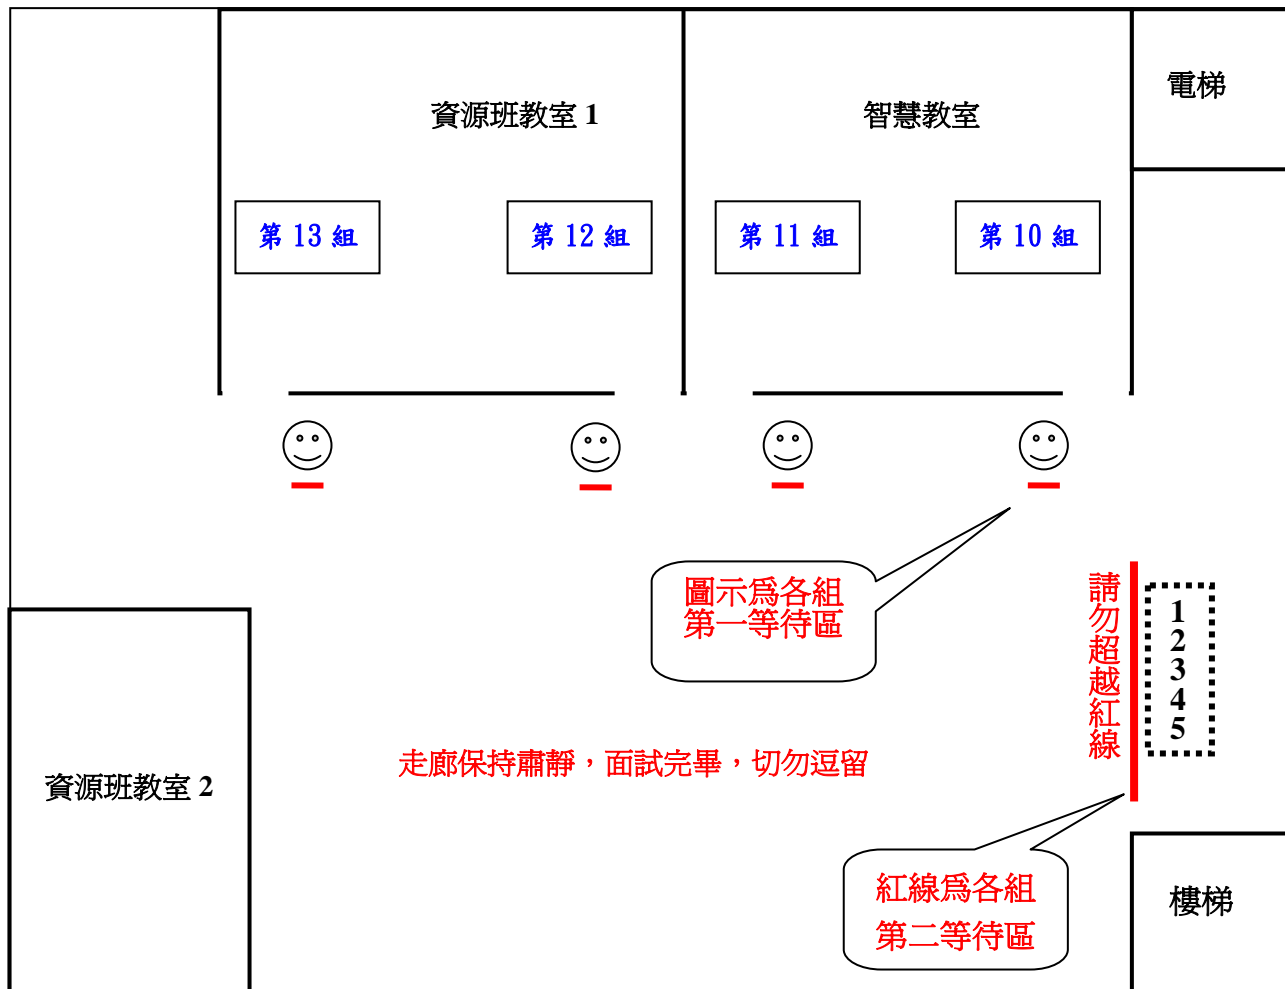

映雪樓地下一樓面試考場配置圖

說明：

- 1.在各面試組別旁的笑臉圖示  紅線，為各組第一等待區考生所站位置。
- 2.在樓梯前方為各組第二等待區考生所站位置，其他面試考生，請在 5 樓視聽教室休息區的指定座位坐好，切勿離開考生休息區，而在走廊喧嘩。
- 3.在第一等待區之各組第一等待考生，請保持安靜，切勿講話，以免影響面試的進行。

輔導室 啓