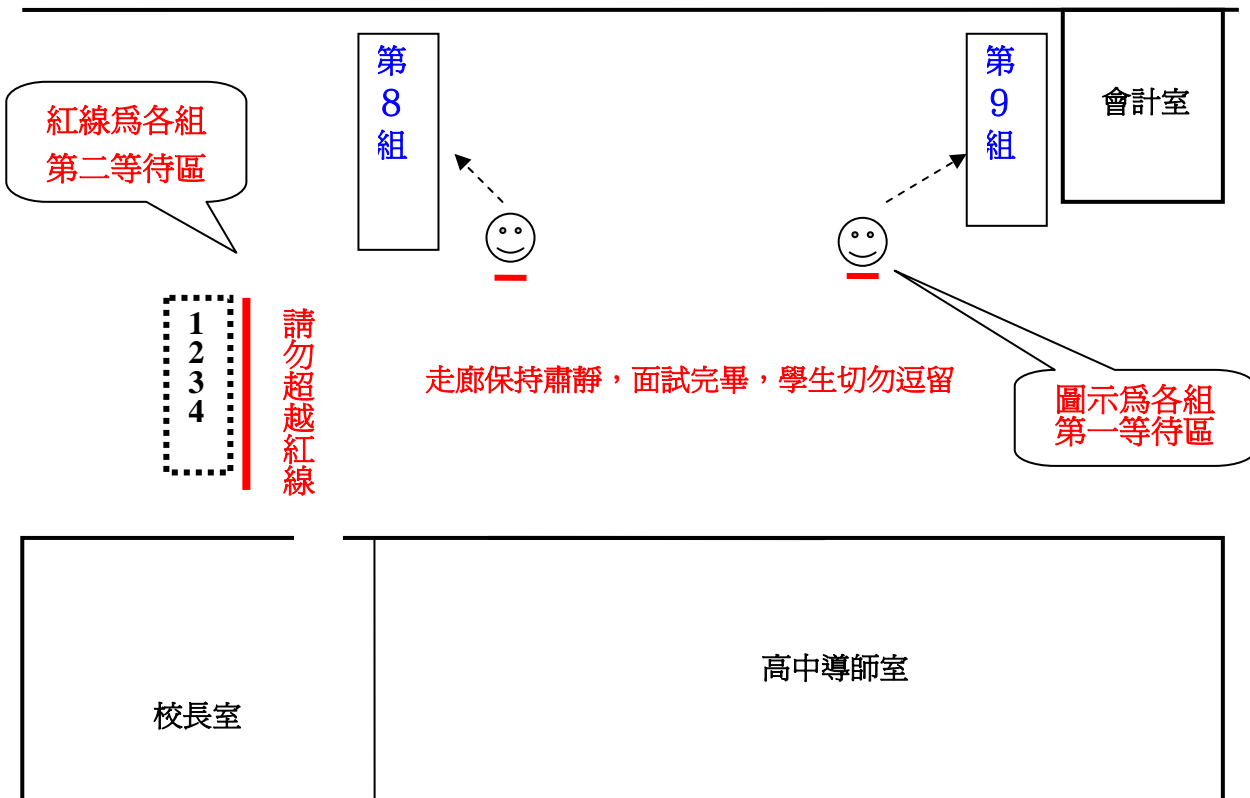

行政大樓三樓面試考場配置圖

說明：

- 1.在各面試組別旁的笑臉圖示 ，為各組第一等待區考生所站位置。
- 2.在校長室外為各組第二等待區考生所站位置，其他面試考生，請在5樓視聽教室休息區的指定座位坐好，切勿離開考生休息區，而在走廊喧嘩。
- 3.在第一等待區之各組第一等待考生，請保持安靜，切勿講話，以免影響面試的進行。

輔導室 啓