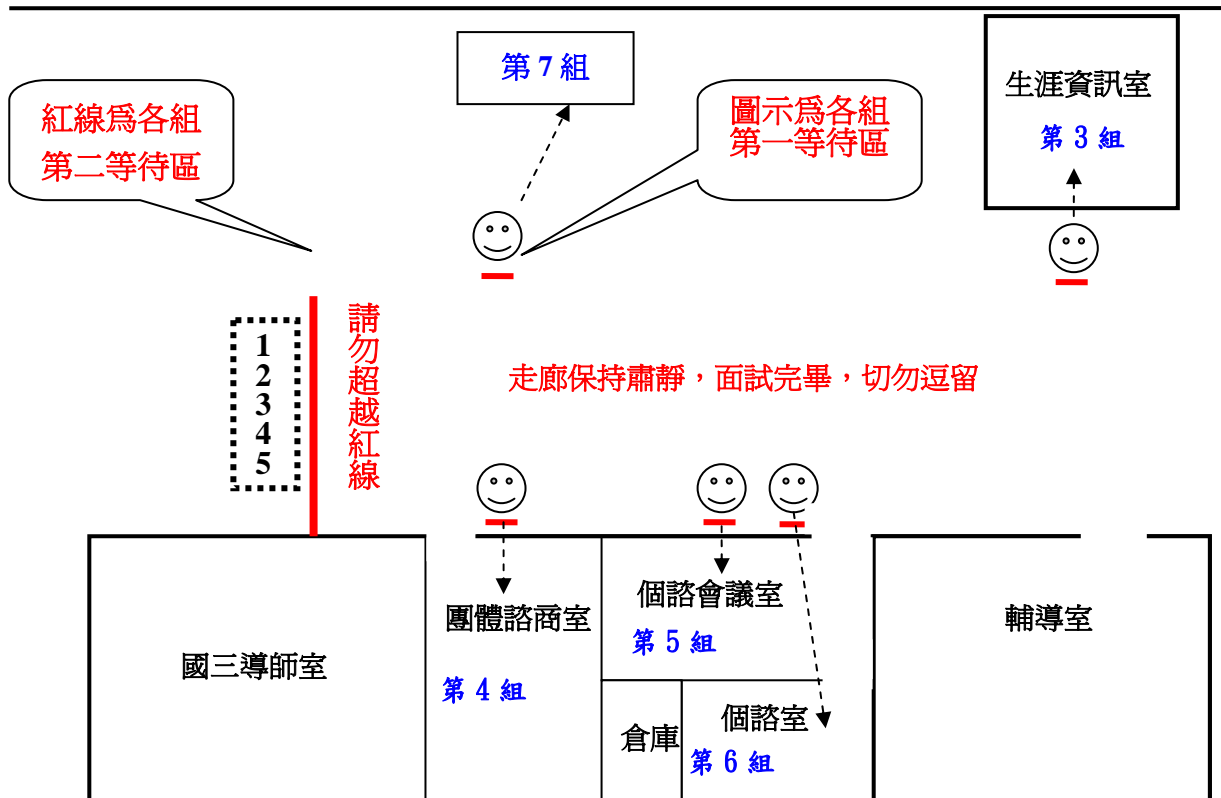

行政大樓四樓面試考場配置圖

說明：

- 1.在各面試組別旁的笑臉圖示 ，為各組第一等待區考生所站位置。
- 2.在國三導師室外為各組第二等待區考生所站位置，其他面試考生，請在5樓視聽教室休息區的指定座位坐好，切勿離開考生休息區，而在走廊喧嘩。
- 3.在第一等待區之各組第一等待考生，請保持安靜，切勿講話，以免影響面試的進行。

輔導室 啓