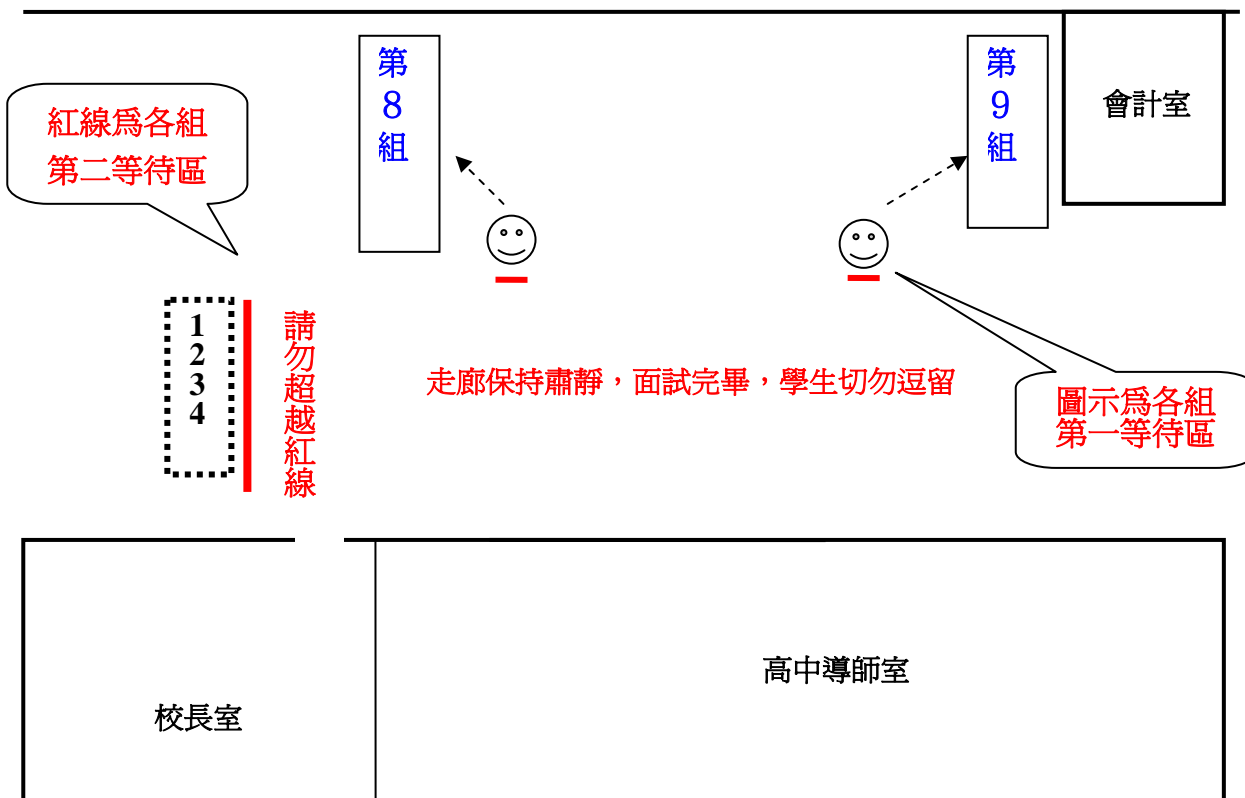

行政大樓三樓面試考場配置圖

說明：

- 1.在各面試組別旁的笑臉圖示 ，為各組第一等待區考生所站位置。
- 2.在校長室外為各組第二等待區考生所站位置，其他面試考生，請在5樓視聽教室休息區的指定座位坐好，切勿離開考生休息區，而在走廊喧嘩。
- 3.在第一等待區之各組第一等待考生，請保持安靜，切勿講話，以免影響面試的進行。

輔導室 啓