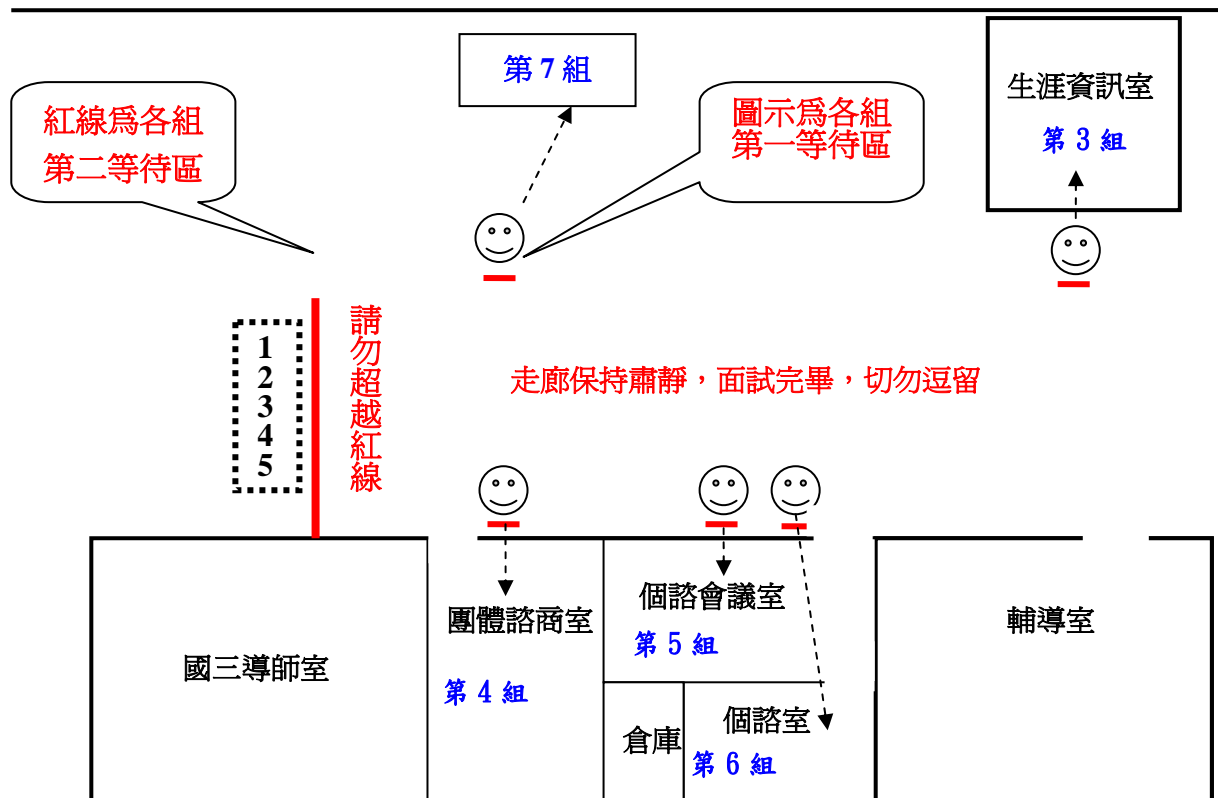

## 行政大樓四樓面試考場配置圖

說明：

- 1.在各面試組別旁的笑臉圖示 ，為各組第一等待區考生所站位置。
- 2.在國三導師室外為各組第二等待區考生所站位置，其他面試考生，請在5樓視聽教室休息區的指定座位坐好，切勿離開考生休息區，而在走廊喧嘩。
- 3.在第一等待區之各組第一等待考生，請保持安靜，切勿講話，以免影響面試的進行。

輔導室 啓