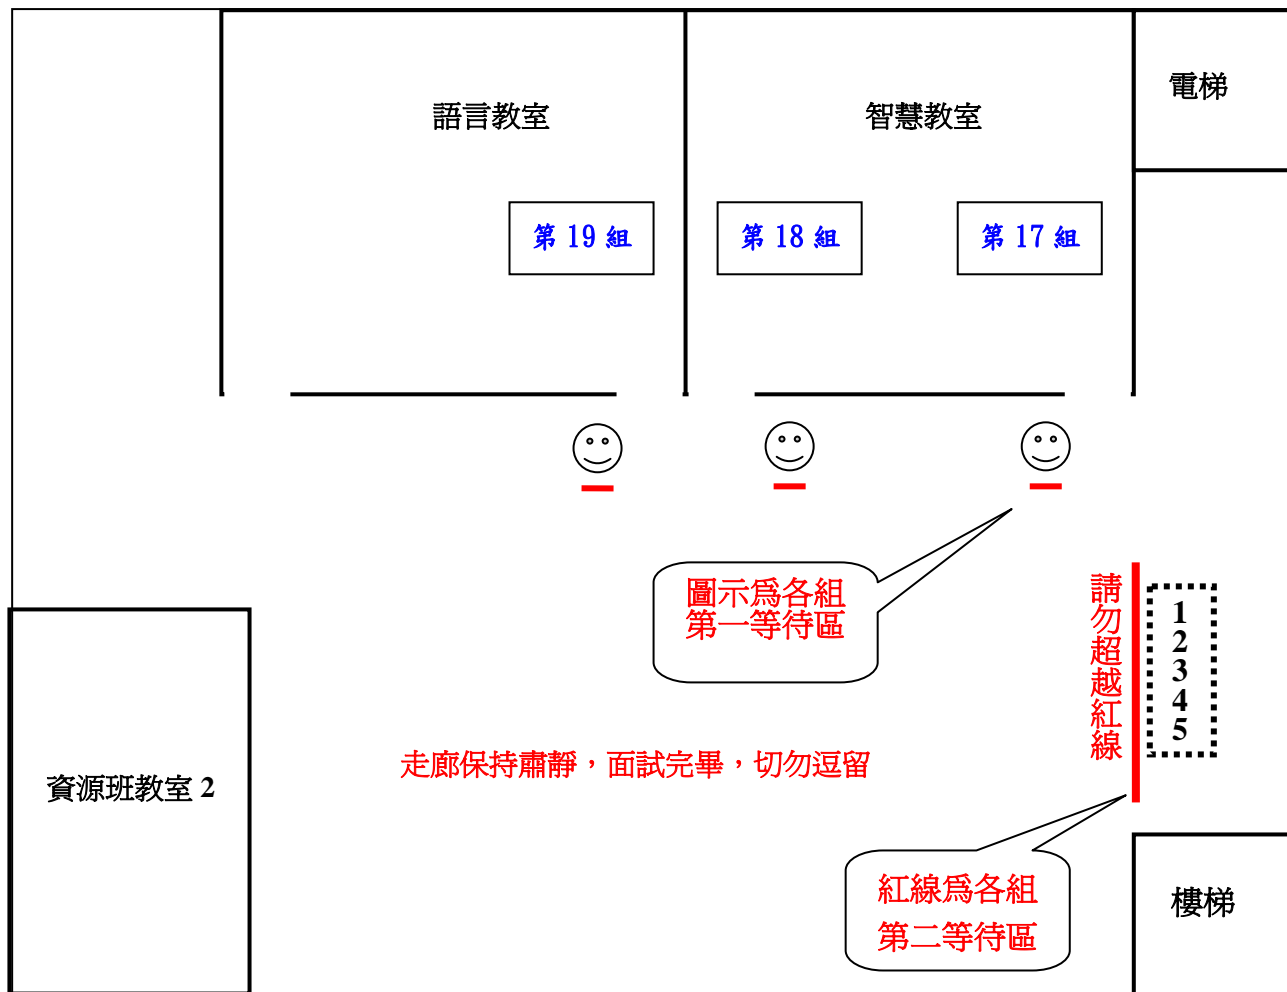

映雪樓地下一樓面試考場配置圖

說明：

- 1.在各面試組別旁的笑臉圖示  紅線，為各組第一等待區考生所站位置。
- 2.在樓梯前方為各組第二等待區考生所站位置，其他面試考生，請在 5 樓視聽教室休息區的指定座位坐好，切勿離開考生休息區，而在走廊喧嘩。
- 3.在第一等待區之各組第一等待考生，請保持安靜，切勿講話，以免影響面試的進行。

輔導室 啓