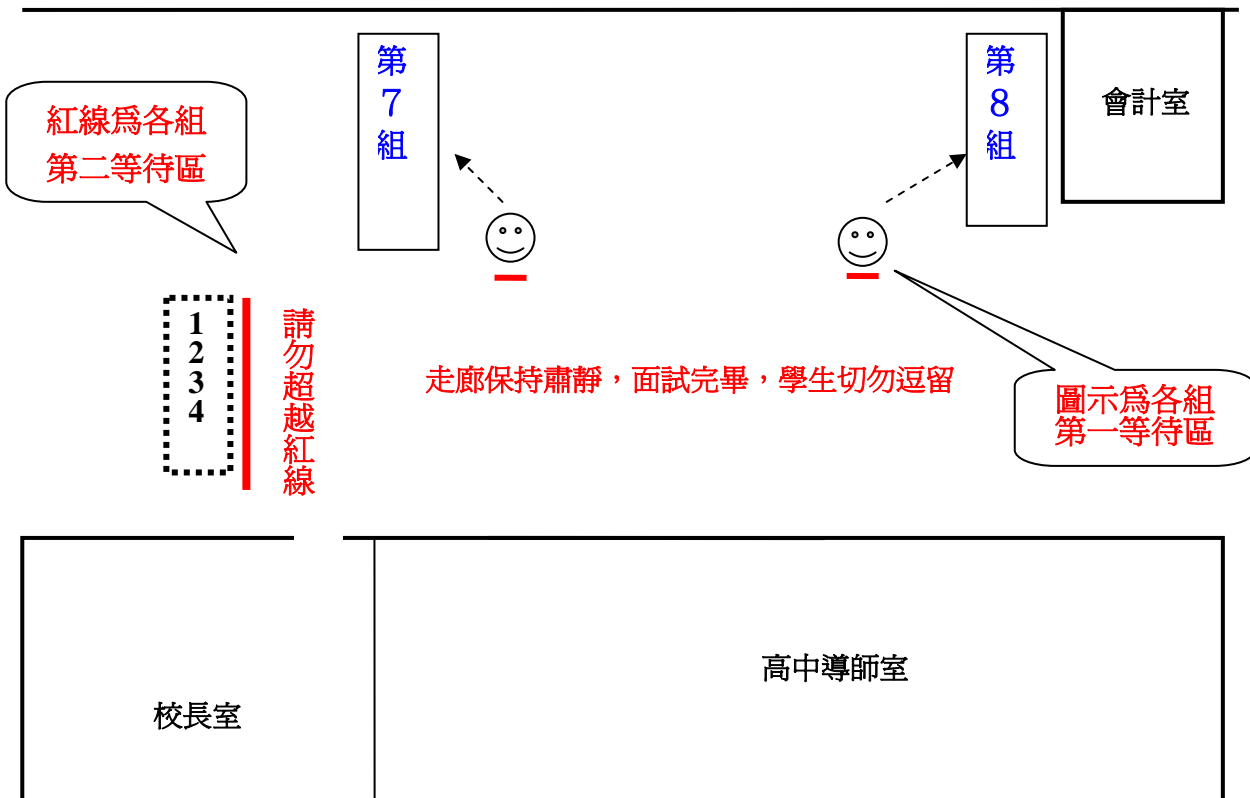

行政大樓三樓面試考場配置圖

說明：

- 1.在各面試組別旁的笑臉圖示 ，為各組第一等待區考生所站位置。
- 2.在校長室外為各組第二等待區考生所站位置，其他面試考生，請在5樓視聽教室休息區的指定座位坐好，切勿離開考生休息區，而在走廊喧嘩。
- 3.在第一等待區之各組第一等待考生，請保持安靜，切勿講話，以免影響面試的進行。

輔導處 啓