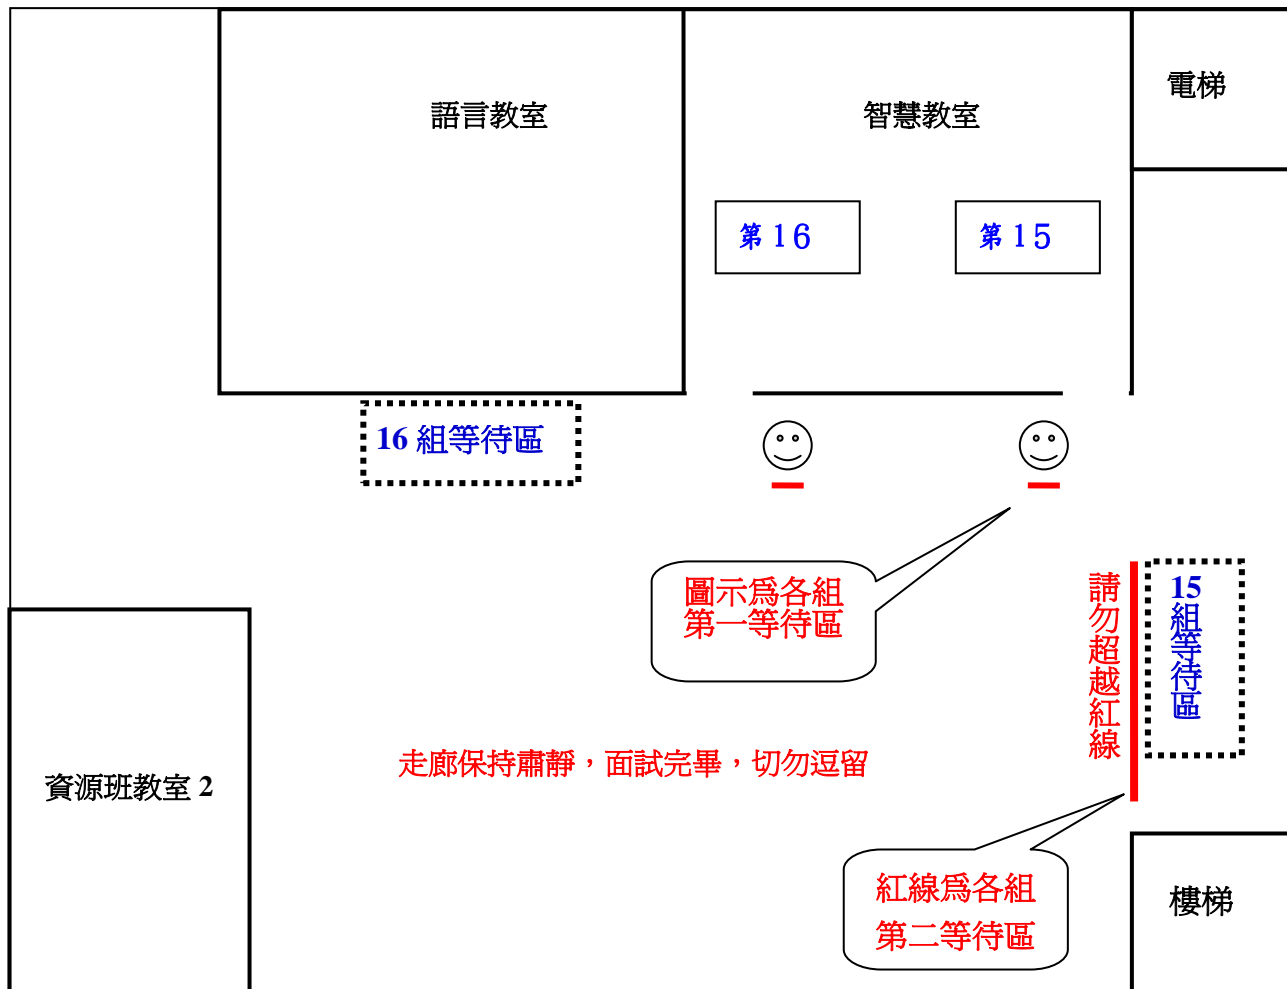

映雪樓地下一樓面試考場配置圖

說明：

- 1.在各面試組別旁的笑臉圖示 ，為各組第一等待區考生所站位置。
- 2.在第一等待區之各組第一等待考生，請保持安靜，切勿講話，以免影響面試的進行。

輔導處 啓