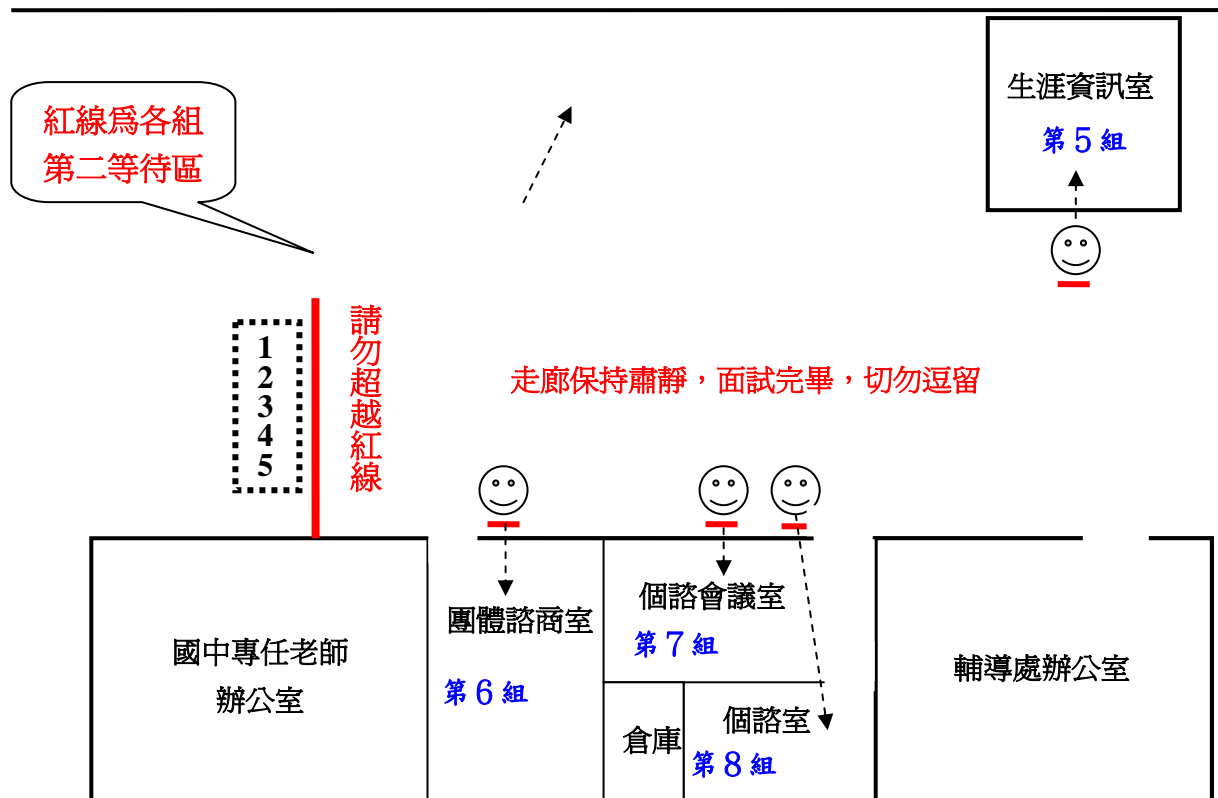

行政大樓四樓面試考場配置圖

說明：

- 1.在各面試組別旁的笑臉圖示 ，為各組第一等待區考生所站位置。
- 2.在國三導師室外為各組第二等待區考生所站位置，其他面試考生，請在5樓視聽教室休息區的指定座位坐好，切勿離開考生休息區，而在走廊喧嘩。
- 3.在第一等待區之各組第一等待考生，請保持安靜，切勿講話，以免影響面試的進行。

輔導處 啓