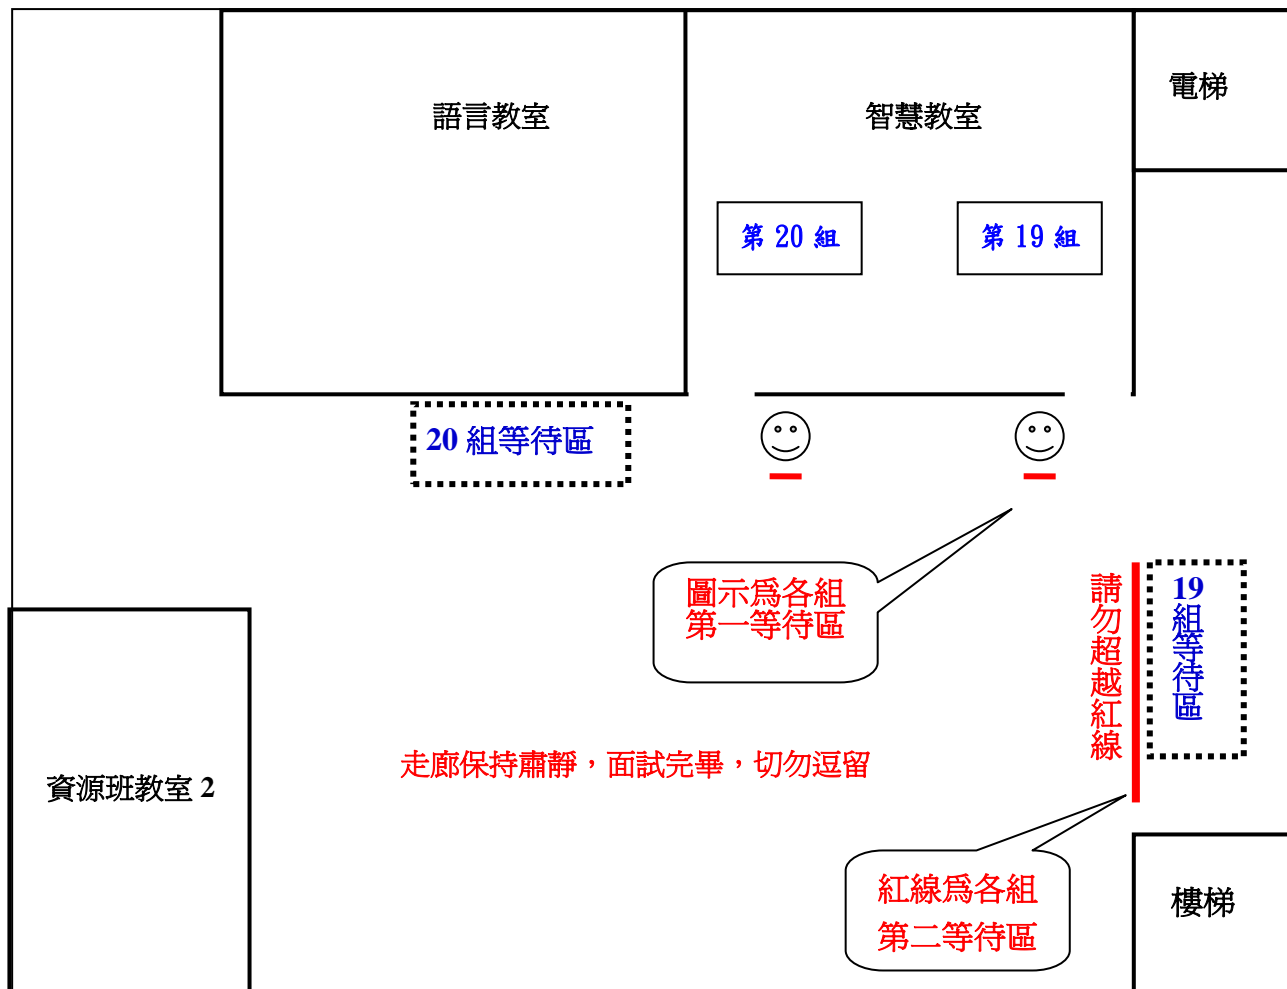

映雪樓地下一樓面試考場配置圖

說明：

- 1.在各面試組別旁的笑臉圖示 ，為各組第一等待區考生所站位置。
- 2.在第一等待區之各組第一等待考生，請保持安靜，切勿講話，以免影響面試的進行。

輔導處 啓