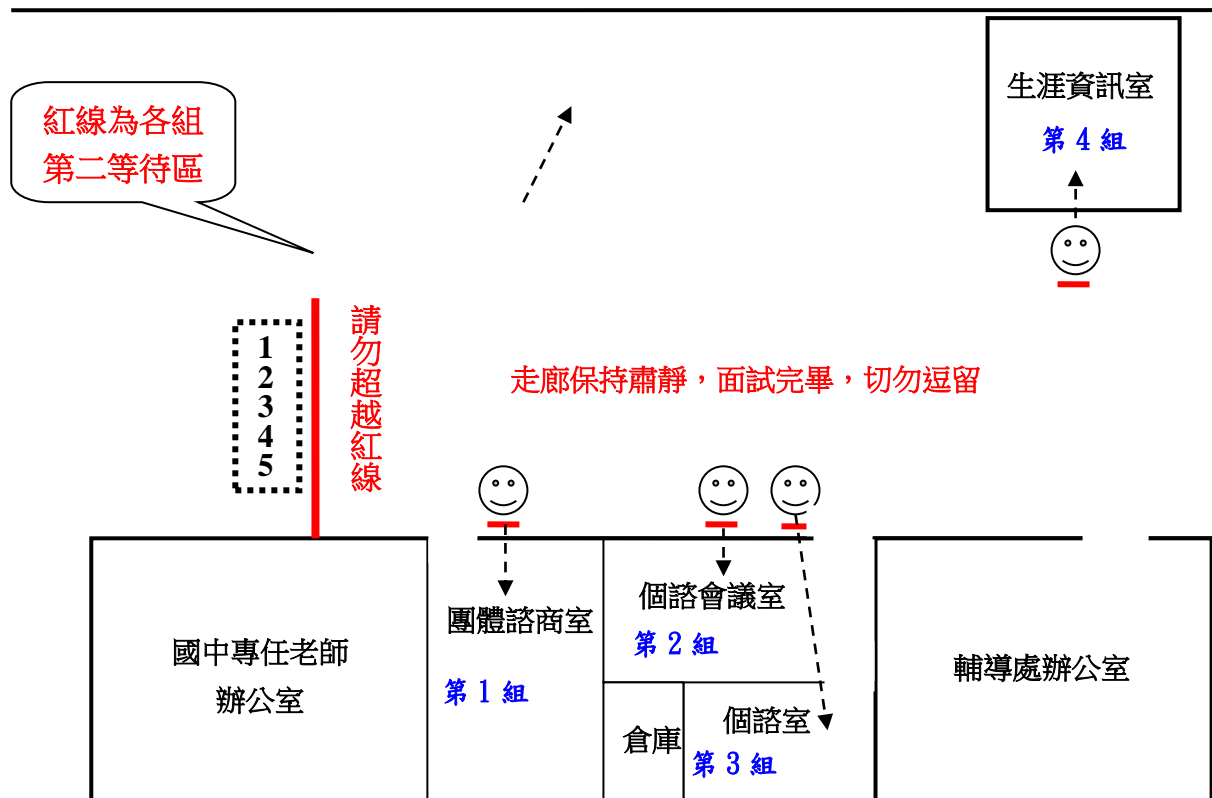

行政大樓四樓面試考場配置圖

說明：

- 1.在各面試組別旁的笑臉圖示 ，為各組第一等待區考生所站位置。
- 2.在國三導師室外為各組第二等待區考生所站位置，其他面試考生，請在5樓視聽教室休息區的指定座位坐好，切勿離開考生休息區，而在走廊喧嘩。
- 3.在第一等待區之各組第一等待考生，請保持安靜，切勿講話，以免影響面試的進行。

輔導處 啟