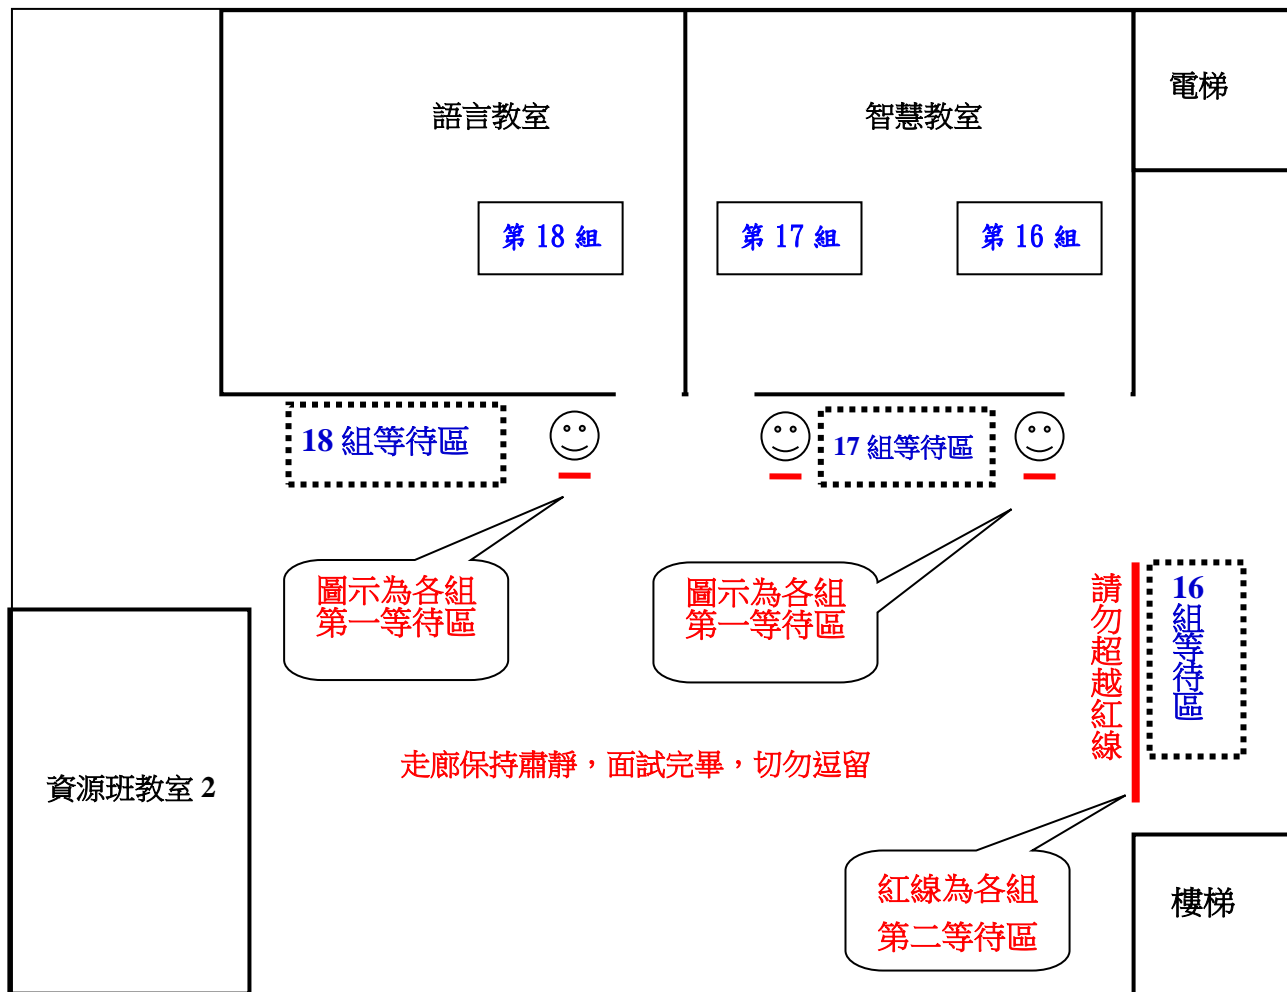

映雪樓地下一樓面試考場配置圖

說明：

- 1.在各面試組別旁的笑臉圖示  紅線，為各組第一等待區考生所站位置。
- 2.在第一等待區之各組第一等待考生，請保持安靜，切勿講話，以免影響面試的進行。

輔導處 啟