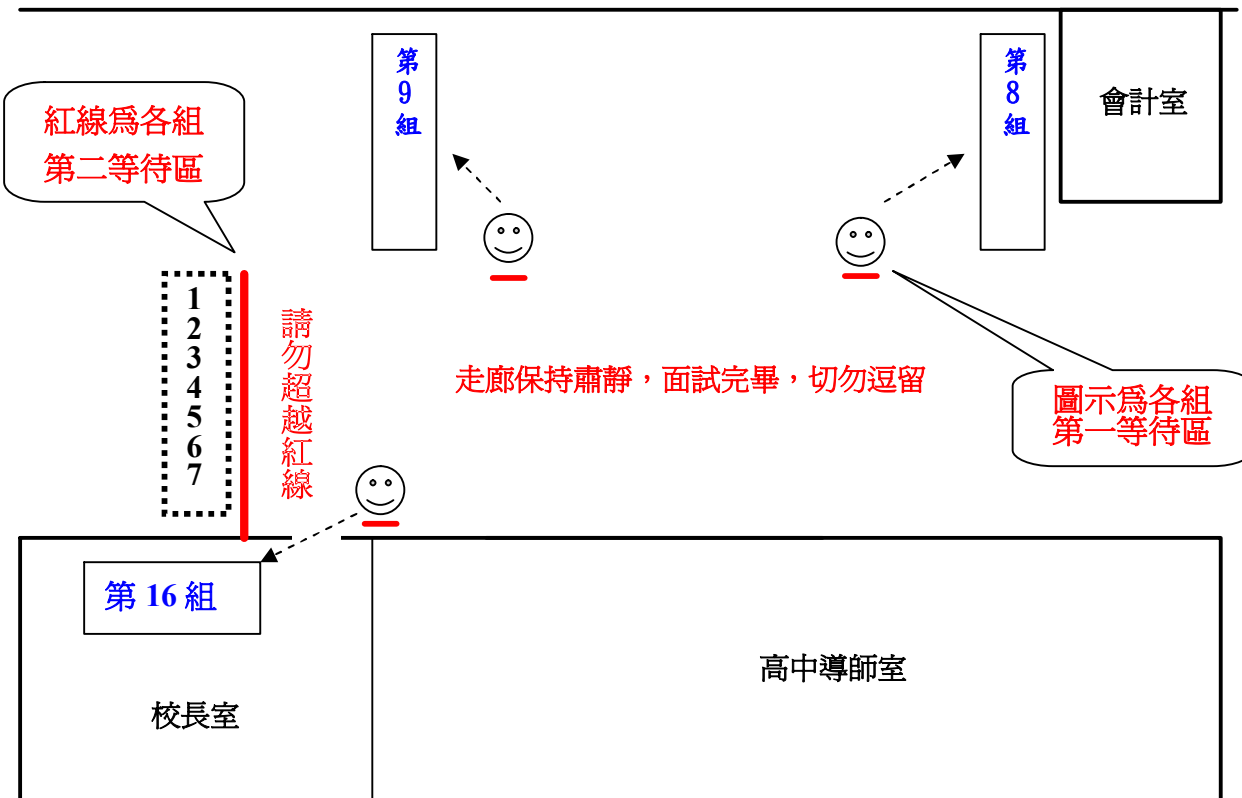

行政大樓三樓面試考場配置圖

說明：

- 1.在各面試組別旁的笑臉圖示 ，為各組第一等待區考生所站位置。
- 2.在校長室外為各組第二等待區考生所站位置，其他面試考生請在5樓視聽教室休息區的指定座位坐好，切勿離開考生休息區，而在走廊喧嘩。
- 3.在第一等待區之各組第一等待考生，請保持安靜，切勿講話，以免影響面試的進行。

輔導室 啓