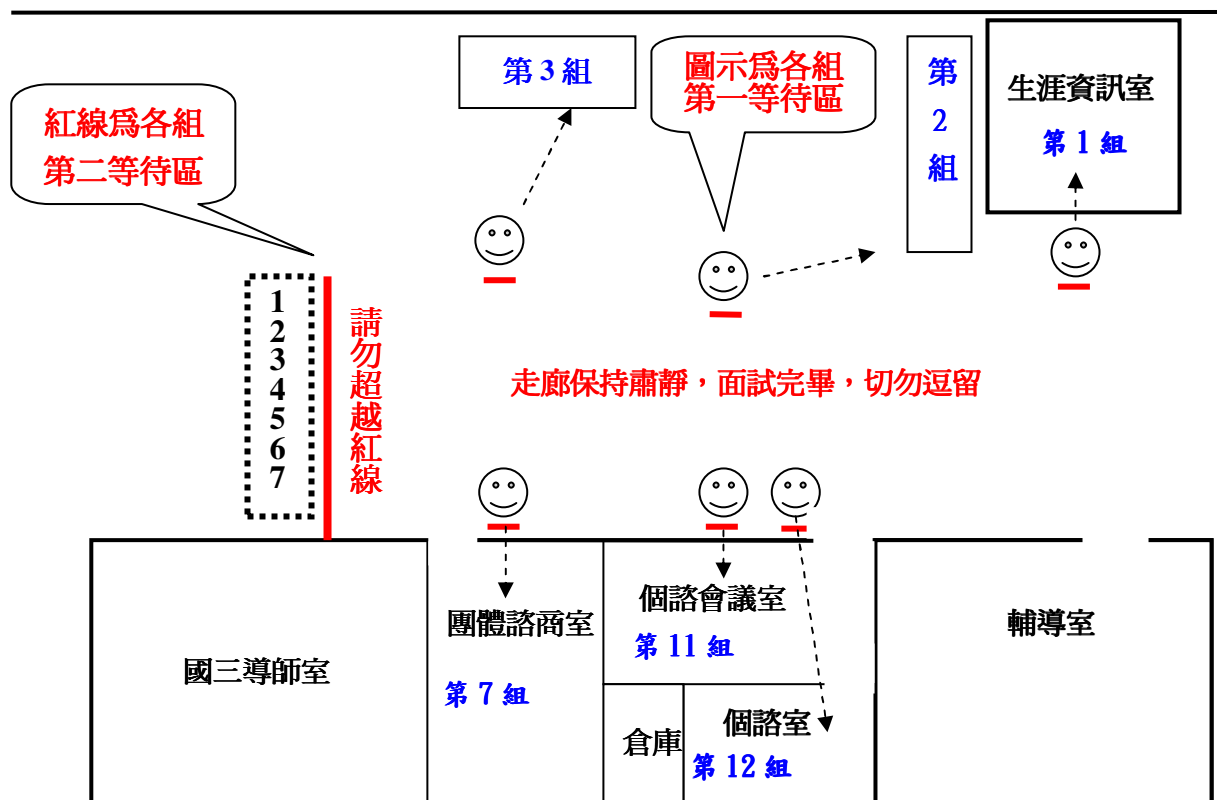

行政大樓四樓面試考場配置圖

說明：

- 1.在各面試組別旁的笑臉圖示 ，為各組第一等待區考生所站位置。
- 2.在國三導師室外為各組第二等待區考生所站位置，其他面試考生請在 5 樓視聽教室休息區的指定座位坐好，切勿離開考生休息區，而在走廊喧嘩。
- 3.在第一等待區之各組第一等待考生，請保持安靜，切勿講話，以免影響面試的進行。

輔導室 啓