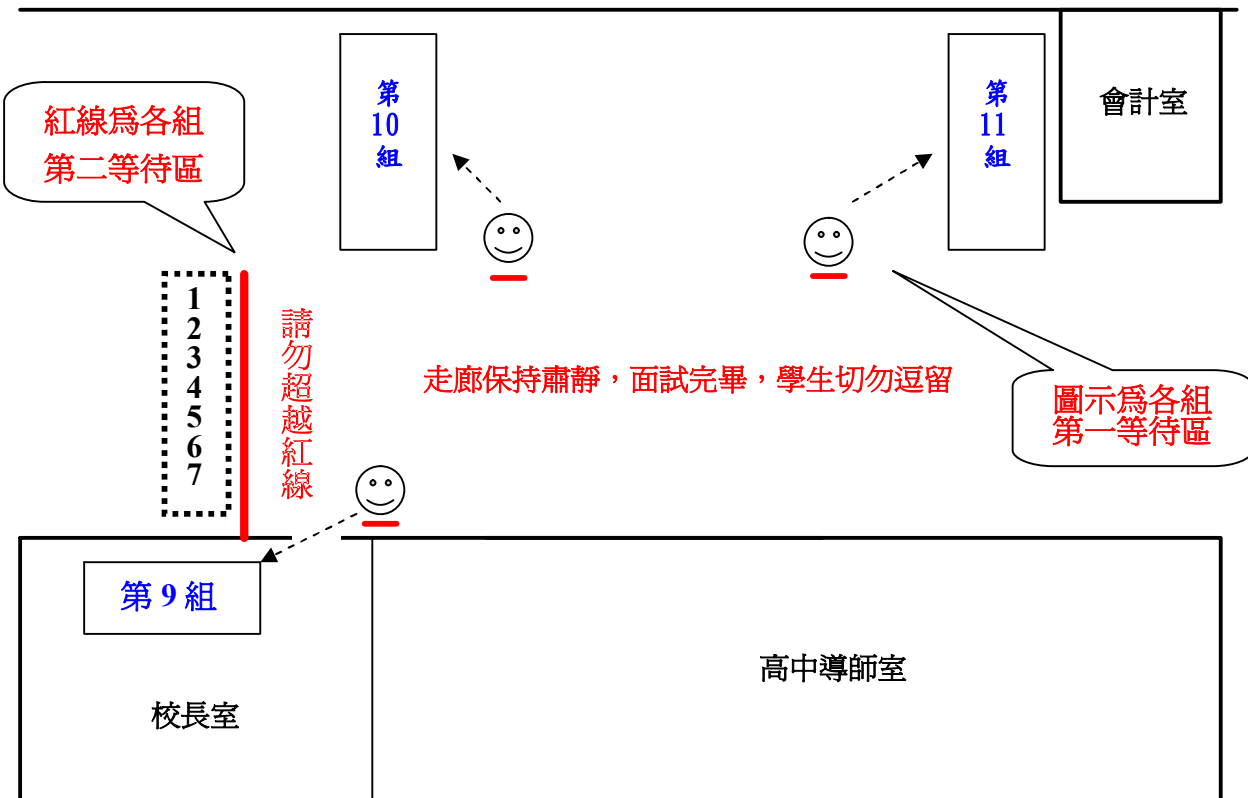

行政大樓三樓面試考場配置圖

說明：

- 1.在各面試組別旁的笑臉圖示 ，為各組第一等待區考生所站位置。
- 2.在校長室外為各組第二等待區考生所站位置，其他面試考生，請在5樓視聽教室休息區的指定座位坐好，切勿離開考生休息區，而在走廊喧嘩。
- 3.在第一等待區之各組第一等待考生，請保持安靜，切勿講話，以免影響面試的進行。

輔導室 啓