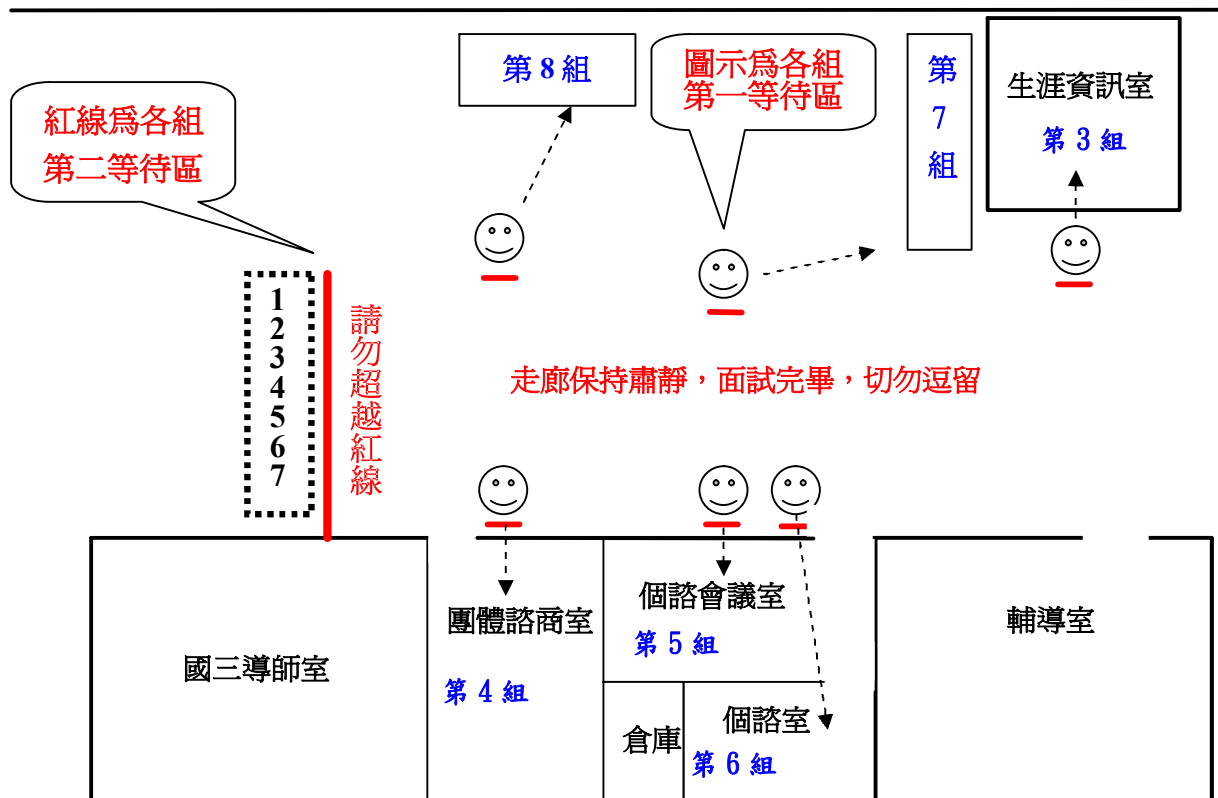

行政大樓四樓面試考場配置圖

說明：

- 1.在各面試組別旁的笑臉圖示 ，為各組第一等待區考生所站位置。
- 2.在國三導師室外為各組第二等待區考生所站位置，其他面試考生，請在5樓視聽教室休息區的指定座位坐好，切勿離開考生休息區，而在走廊喧嘩。
- 3.在第一等待區之各組第一等待考生，請保持安靜，切勿講話，以免影響面試的進行。

輔導室 啓