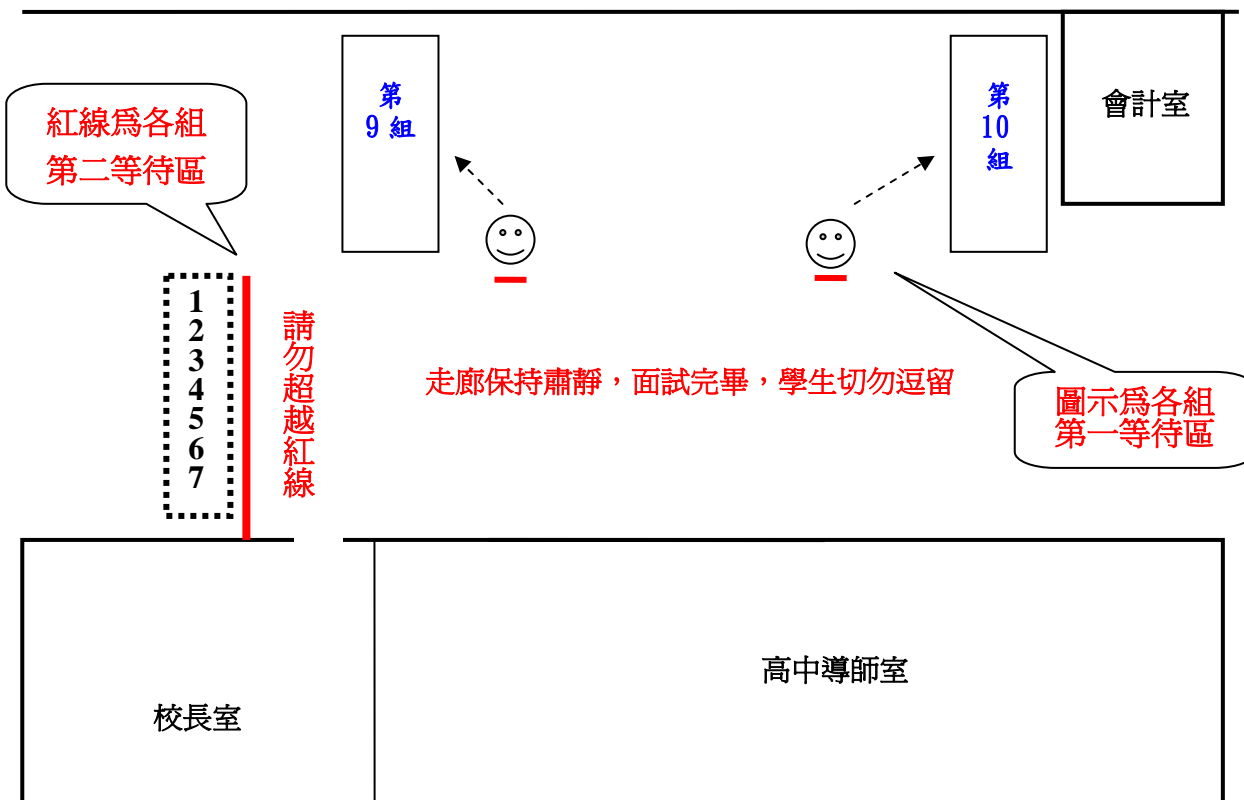

行政大樓三樓面試考場配置圖

說明：

- 1.在各面試組別旁的笑臉圖示 ，為各組第一等待區考生所站位置。
- 2.在校長室外為各組第二等待區考生所站位置，其他面試考生，請在5樓視聽教室休息區的指定座位坐好，切勿離開考生休息區，而在走廊喧嘩。
- 3.在第一等待區之各組第一等待考生，請保持安靜，切勿講話，以免影響面試的進行。

輔導室 啓