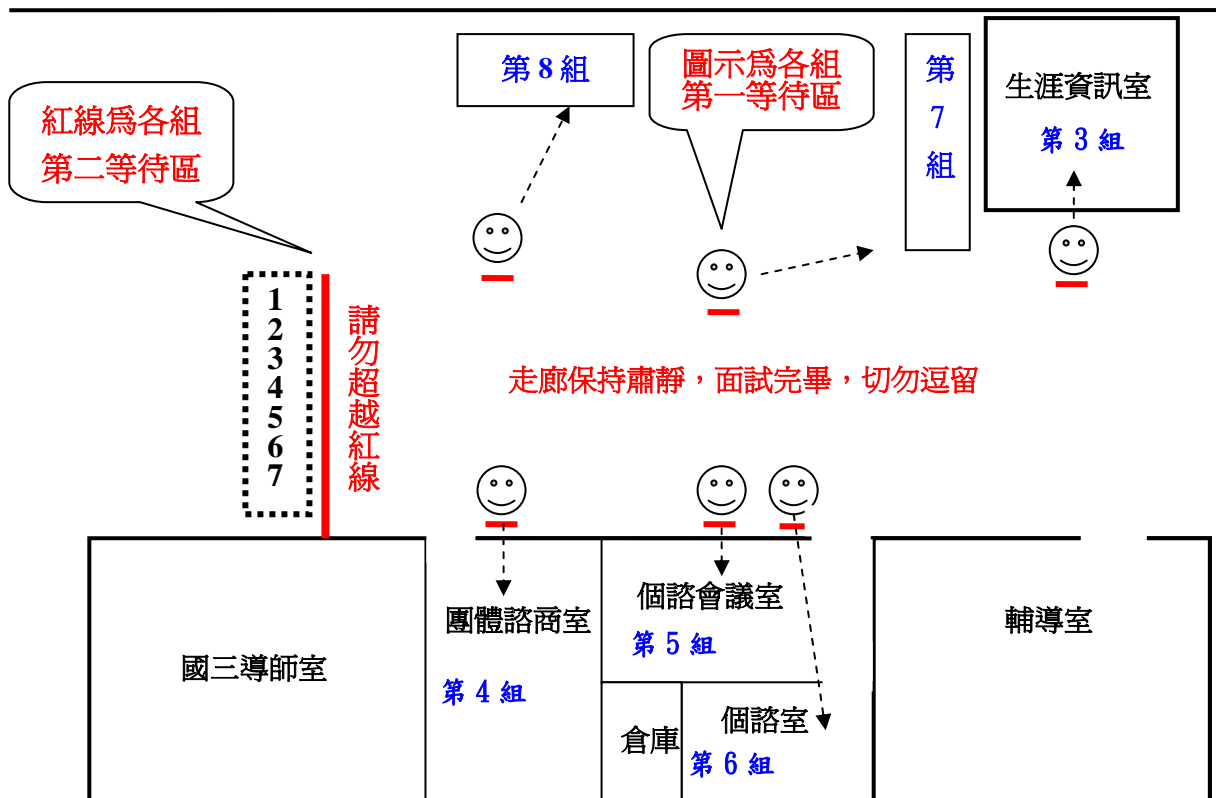

### 行政大樓四樓面試考場配置圖

說明：

- 1.在各面試組別旁的笑臉圖示 ，為各組第一等待區考生所站位置。
- 2.在國三導師室外為各組第二等待區考生所站位置，其他面試考生，請在 5 樓視聽教室休息區的指定座位坐好，切勿離開考生休息區，而在走廊喧嘩。
- 3.在第一等待區之各組第一等待考生，請保持安靜，切勿講話，以免影響面試的進行。

輔導室 啓