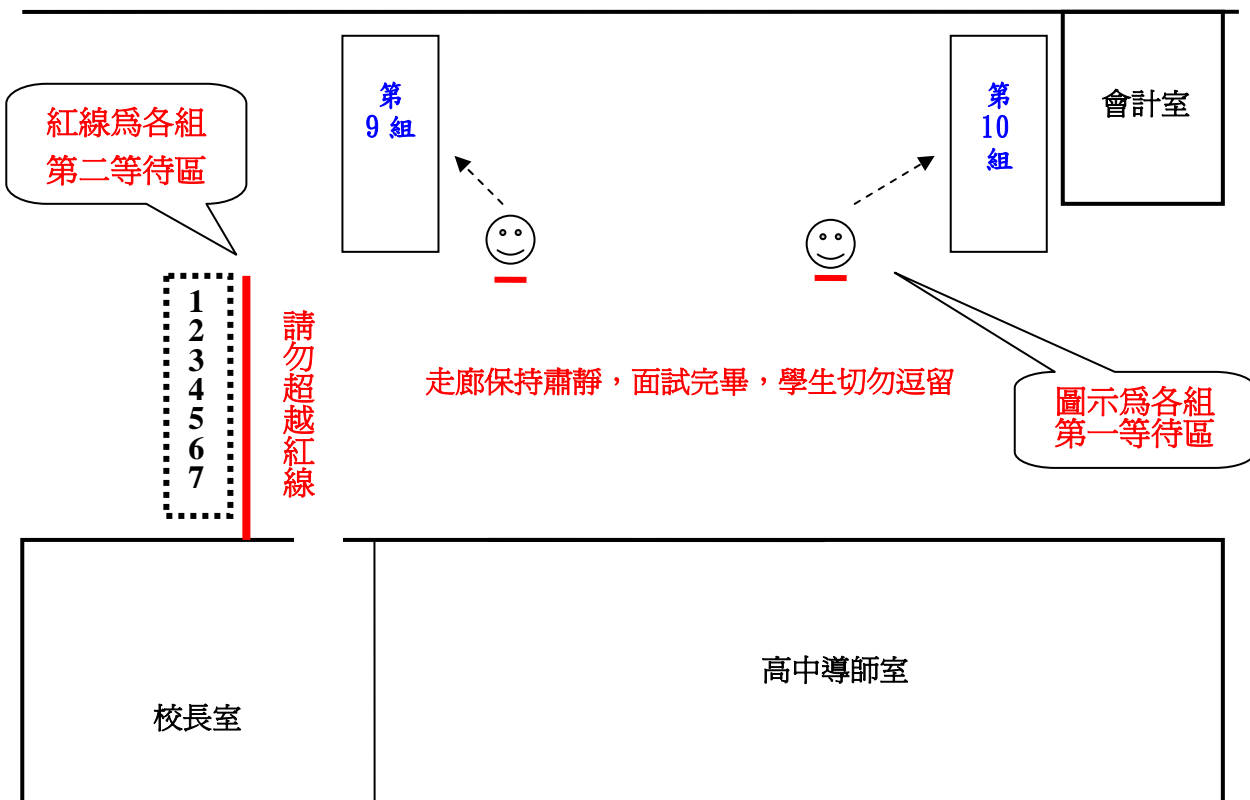

行政大樓三樓面試考場配置圖

說明：

- 1.在各面試組別旁的笑臉圖示 ，為各組第一等待區考生所站位置。
- 2.在校長室外為各組第二等待區考生所站位置，其他面試考生，請在5樓視聽教室休息區的指定座位坐好，切勿離開考生休息區，而在走廊喧嘩。
- 3.在第一等待區之各組第一等待考生，請保持安靜，切勿講話，以免影響面試的進行。

輔導室 啓