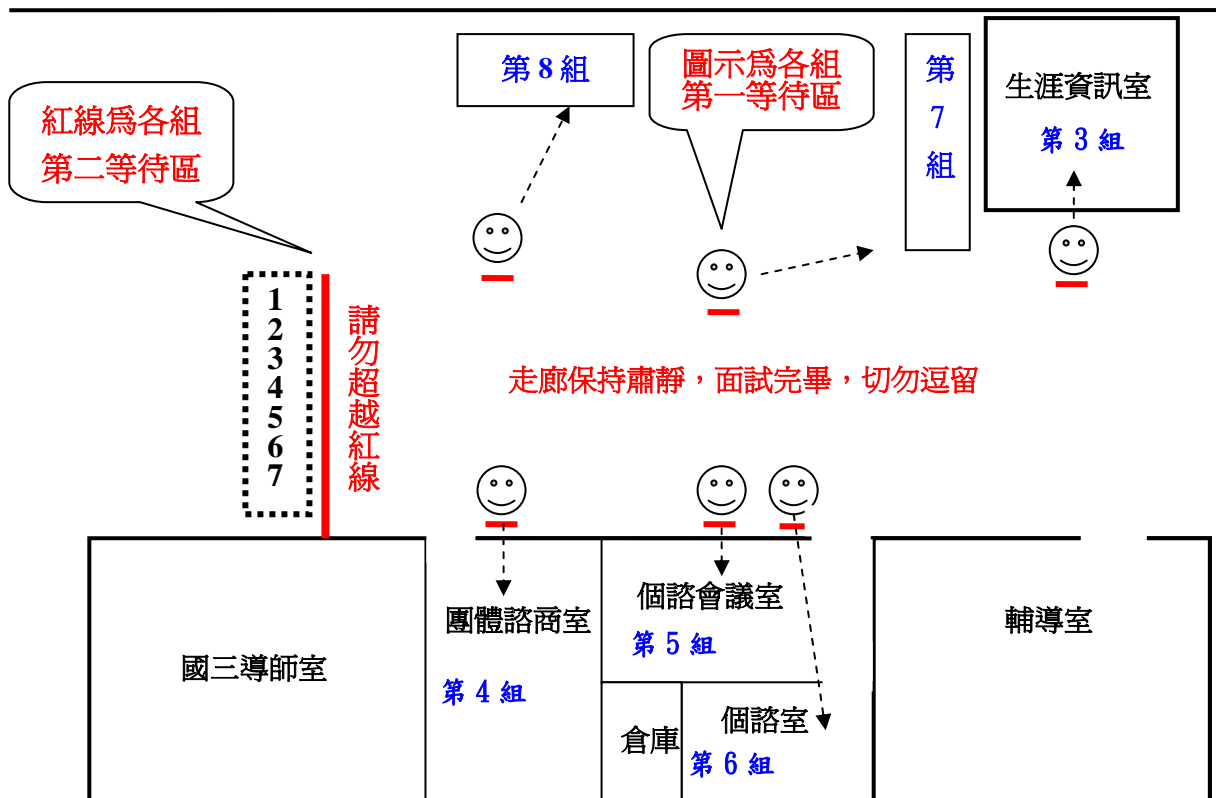

行政大樓四樓面試考場配置圖

說明：

- 1.在各面試組別旁的笑臉圖示 ，為各組第一等待區考生所站位置。
- 2.在國三導師室外為各組第二等待區考生所站位置，其他面試考生，請在 5 樓視聽教室休息區的指定座位坐好，切勿離開考生休息區，而在走廊喧嘩。
- 3.在第一等待區之各組第一等待考生，請保持安靜，切勿講話，以免影響面試的進行。

輔導室 啓