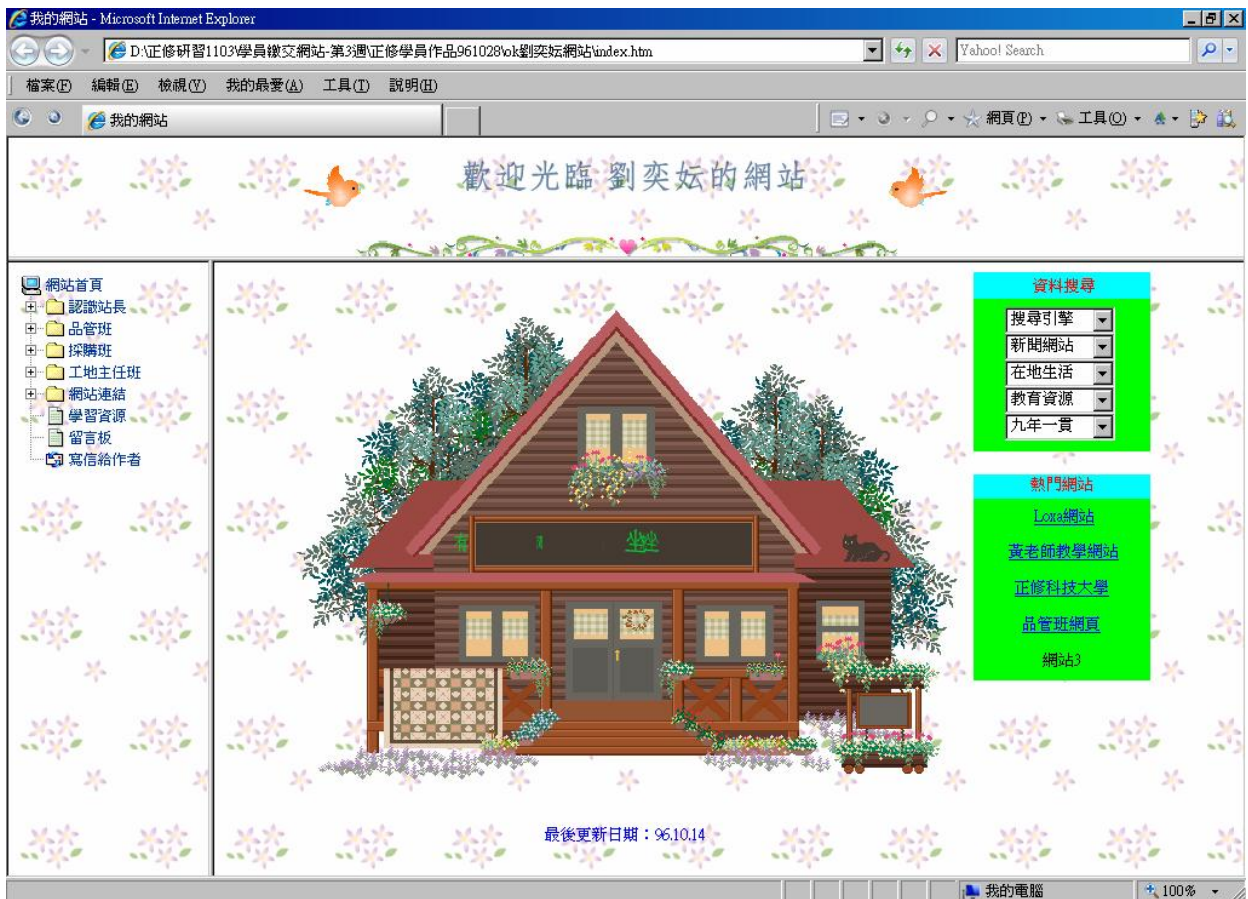

- Loxa網站
- 袁老師教學網站
- 正修科技大學
- 薇寶的小站
- 馬兒的網站

我的電腦 100%

我的網站 - Microsoft Internet Explorer

D:\正修研習1103學員繳交網站-第3週正修學員作品961028\ok吳靜宜\網站架備\index.htm

Yahool Search

檔案(F) 編輯(E) 檢視(V) 我的最愛(A) 工具(T) 說明(H)

我的網站

靜宜的HOME PAGE

網站首頁

- 認識站長
- 我的成績
- 我的經歷
- 無名小站
- 好康連結
- 學習資源
- 寫信給作者

最後更新日期: 96.10.21

資料搜尋

- 搜尋引擎
- 相關銀行
- 在地生活
- 教育資源
- 九年一貫

熱門網站

- 聯合新聞網
- 高雄市政府
- 正修科技大學
- 譯言堂
- Wikipedia

我的電腦 100%

我的網站 - Microsoft Internet Explorer

D:\正修研習1103學員繳交網站-第3週正修學員作品961028\ok慧娟的網頁\index.htm

Yahoo! Search

檔案(F) 編輯(E) 檢視(V) 我的最愛(A) 工具(T) 說明(H)

我的網站

June.Hong的天空

網站首頁

- 認識站長
- 文章欣賞
- 網路資源
- 網站連結
- 學習資源
- 超連結練習
- 寫信給作者