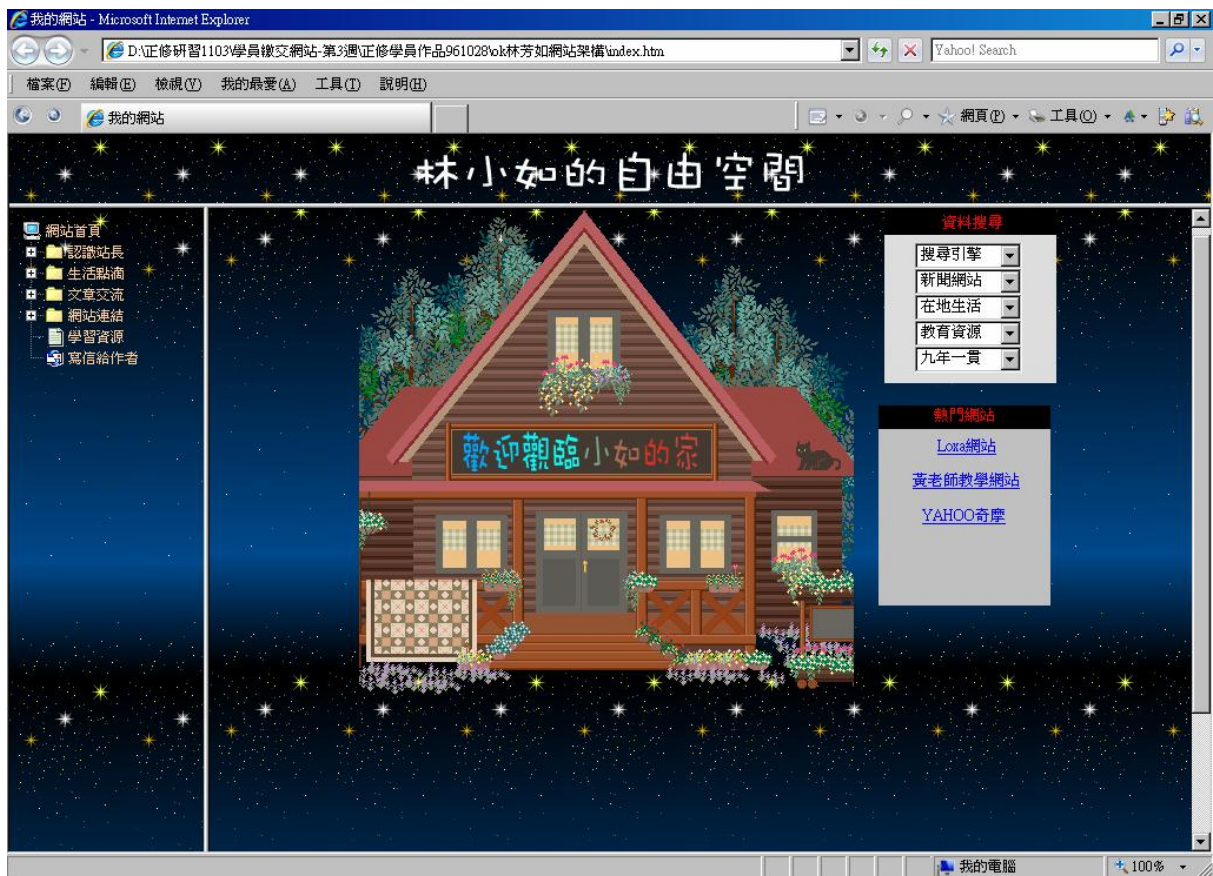

- Loxa網站
- 袁老師教學網站
- 正修科技大學
- 薇寶的小站
- 馬兒的網站

我的電腦 100%

我的網站 - Microsoft Internet Explorer

D:\正修研習1103學員繳交網站-第3週正修學員作品961028\ok吳靜宜\網站架備\index.htm

Yahool Search

檔案(F) 編輯(E) 檢視(V) 我的最愛(A) 工具(T) 說明(H)

我的網站

靜宜的HOME PAGE

網站首頁

- 認識站長
- 我的成績
- 我的經歷
- 無名小站
- 好康連結
- 學習資源
- 寫信給作者

最後更新日期: 96.10.21

資料搜尋

- 搜尋引擎
- 相關銀行
- 在地生活
- 教育資源
- 九年一貫

熱門網站

- 聯合新聞網
- 高雄市政府
- 正修科技大學
- 譯言堂
- Wikipedia

我的電腦 100%

我的網站 - Microsoft Internet Explorer

D:\正修研習1103學員繳交網站-第3週正修學員作品961028\ok慧娟的網頁\index.htm

Yahoo! Search

檔案(F) 編輯(E) 檢視(V) 我的最愛(A) 工具(T) 說明(H)

我的網站

June.Hong的天空

網站首頁

- 認識站長
- 文章欣賞
- 網路資源
- 網站連結
- 學習資源
- 超連結練習
- 寫信給作者